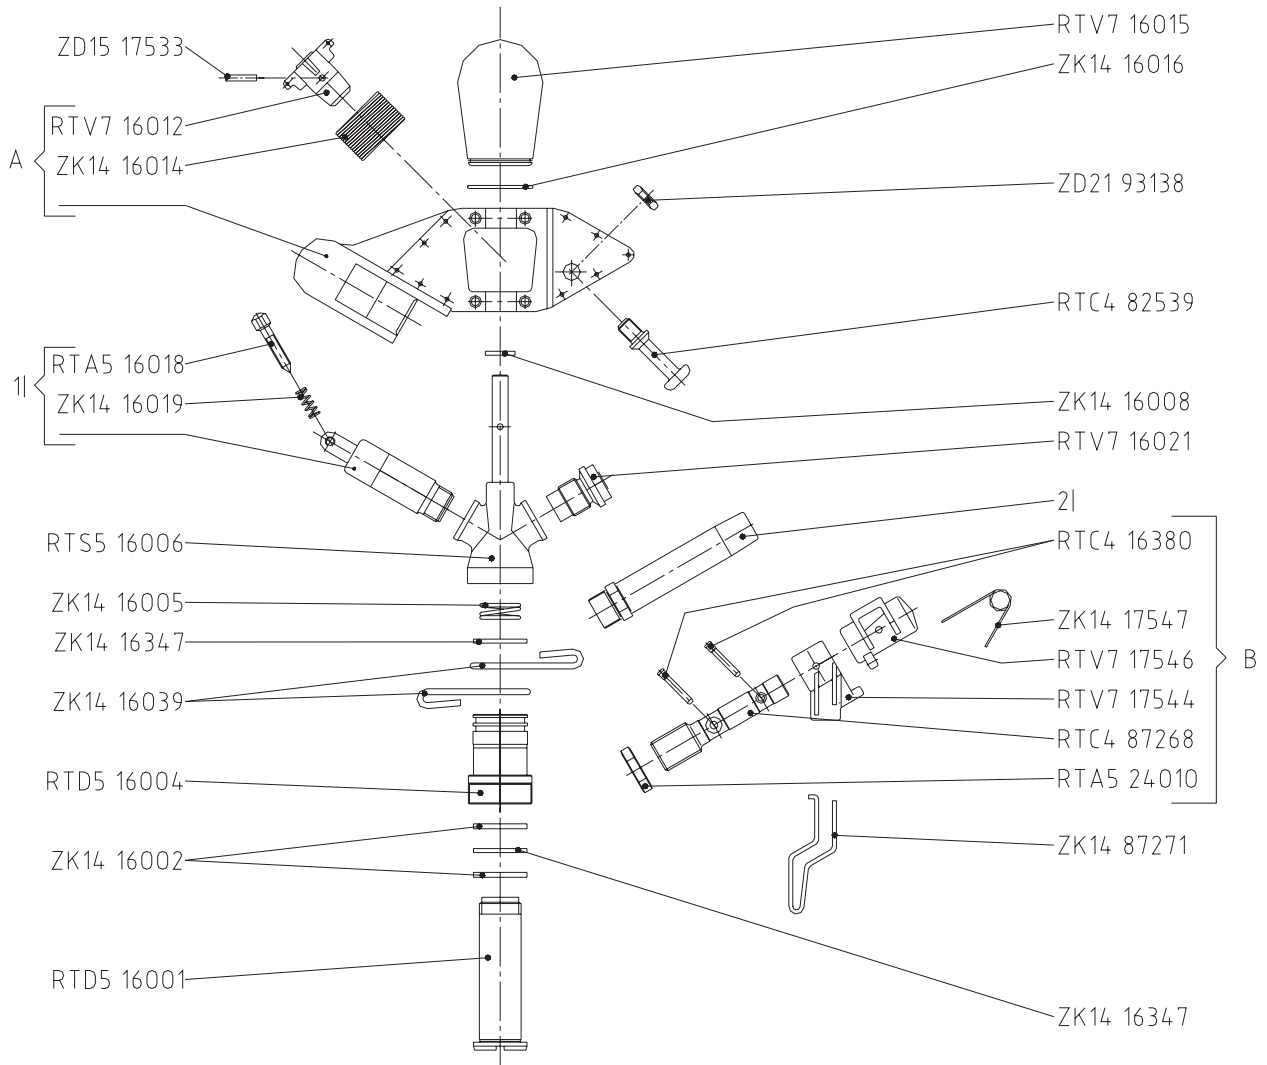

EINZELTEIL-LISTEN

SPARE-PARTS-LISTS

Für den Regner

For the sprinkler

ZE

ZE 30 / D / W

Montage-Werkzeug
Assembling tool

Düsen- ϕ Nozzle- ϕ	1l Teile-Nr. 1l Part-No.
4,5	RBB2 16358
5,0	RBB2 16360
6,0	RBB2 16362
7,0	RBB2 16363

Düsen- ϕ Nozzle- ϕ	2l Teile-Nr. 2l Part-No.
4,8	RTV7 16386
5,5	RTV7 16388
6,5	RTV7 16389
7,5	RTV7 16390
8,5	RTV7 16391

A	RBA1 16353
B	RBK3 87261

Stand: 32 / 02
ERF9 00168

UNSER LIEFERPROGRAMM

Regner	für die Landwirtschaft, Forstwirtschaft, Gartenbau, Baumschulen und Umwelttechnik
Versenkregner	für Sport-, Tennis- und Golfanlagen, öffentliches Grün und Hausgärten
Gartenregner	Kreis-, Wende- und Viereckregner für den anspruchsvollen Garten
PE-Kupplungen	für PE-Erdleitungen
Kardan-Kupplung	für Rohre und Formteile aus Stahl verzinkt und Edelstahl (Material 1.4404)