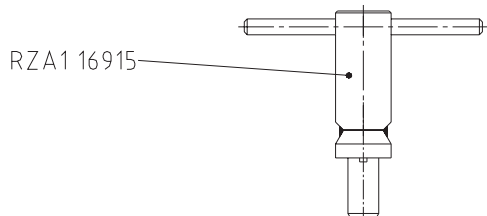

EINZELTEIL-LISTEN

SPARE-PARTS-LISTS

Für den Regner

For the sprinkler

ZE

ZE 30 / D / W

Montage-Werkzeug
Assembling tool

Düsen- ϕ Nozzle- ϕ	1l Teile-Nr. 1l Part-No.
4,5	RBB2 16358
5,0	RBB2 16360
6,0	RBB2 16362
7,0	RBB2 16363

Düsen- ϕ Nozzle- ϕ	2l Teile-Nr. 2l Part-No.
4,8	RTV7 16386
5,5	RTV7 16388
6,5	RTV7 16389
7,5	RTV7 16390
8,5	RTV7 16391

A	RBA1 16353
B	RBK3 87261

Stand: 32 / 02
ERF9 00168

UNSER LIEFERPROGRAMM

Regner	für die Landwirtschaft, Forstwirtschaft, Gartenbau, Baumschulen und Umwelttechnik
Versenkregner	für Sport-, Tennis- und Golfanlagen, öffentliches Grün und Hausgärten
Gartenregner	Kreis-, Wende- und Viereckregner für den anspruchsvollen Garten
PE-Kupplungen	für PE-Erdleitungen
Kardan-Kupplung	für Rohre und Formteile aus Stahl verzinkt und Edelstahl (Material 1.4404)