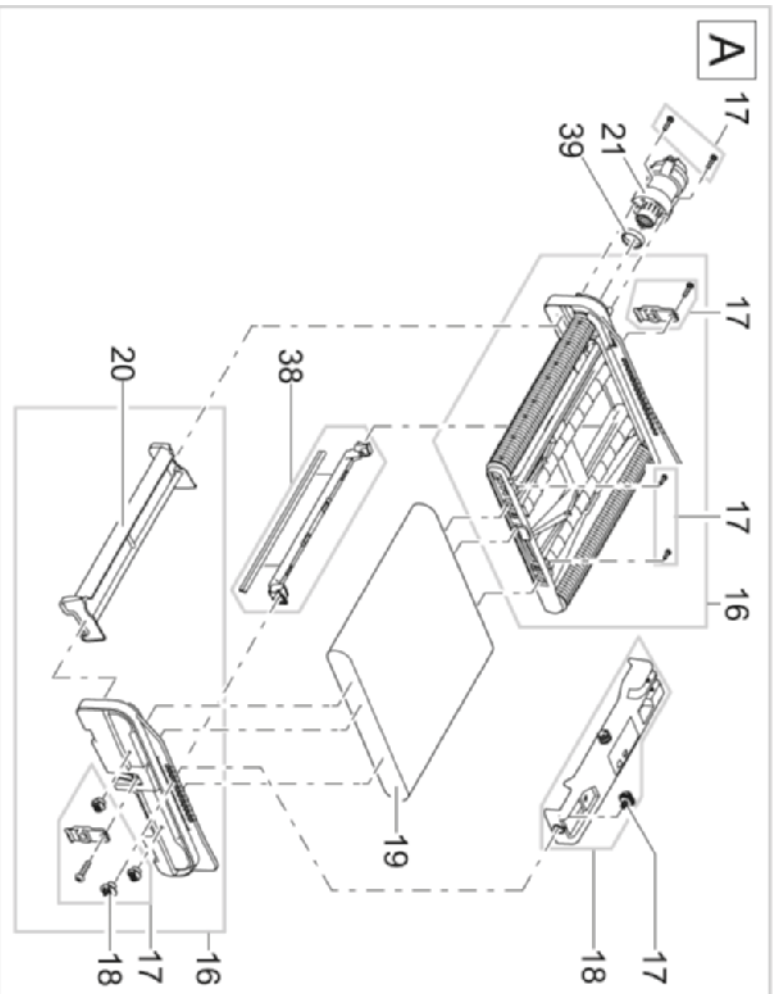

Artikelnr. Item no.	Produkt Product
57694	BioTec ScreenMatic ² 40000
57695	BioTec ScreenMatic ² 60000

Artikelnr. Produkt Item no. Product	Pos. Pos.	Artikelnr. Ersatzteil Item no. Spare part	VE PU	Ersatzteil	Spare part
57694	1	45320	1	Ers. BG Filterdeckel inkl. Designblende	Spare ASM filter lid incl. design plate
	2	30983	1	Clip Bitron Eco / AquaMax	Clip Bitron Eco / AquaMax
	3	42346	1	Schmutzkorb BioTec ScreenMatic	Mud basket BioTec ScreenMatic
	4	42449	1	Bürste BioTec ScreenMatic	Brush BioTec ScreenMatic
	5	42344	1	Siebhalter BioTec ScreenM. 40000 / 60000	Screen holder BioTec ScreenM.40000/60000
	6	25507	1	Substratrohr kpl. BioTec 18 / 36	Substrate pipe cpl. BioTec 18 / 36
	7	42340	1	Zwischenwand BioTec ScreenMatic 40000	Partition wall BioTec ScreenMatic 40000
	8	25550	1	Dichtung 4 x 10 Zwischenwand BioTec 18	Gasket 4 x 10 partition BioTec 18
	9	34830	2	Zugstangenstopfen	Pull rod plug
	10	25624	1	Zugstange BioTec 18	Pull rod BioTec 18
	11	43105	1	Behälter BioTec ScreenM. 40000 gestanzt	Filter box BioTec ScreenM. 40000 pierced
	12	44181	1	Ersatz Siebhalterbefestigung 2015	Spare screen holder fixation 2015
	13	34734	1	Reiniger BioTec	Cleaner BioTec
	14	15118	1	Trafo 6 VA 2 m H05RN-F 2x0,75mm ²	Transformer 6 VA 2m H05RN-F 2 x 0.75 mm ²
	15	44343	1	Stopfen BioTec 40000/60000	Plug BioTec ScreenMatic 40000/60000
	16	42383	1	BG BioTec ScreenMatic 40/60/90000	ASM BioTec ScreenMatic 40/60/90000
	17	44178	1	Ersatz Kleinteile BioTec ScreenM. 2015	Spare small parts BioTec ScreenM. 2015
	18	44184	1	Ersatz Steuerung ScreenMatic 40/60/90000	Spare ASM controller ScreenM.40/60/90000
	19	42325	1	Bandgewebe BioTec ScreenM. 40000/60000	Woven fabric BioTec ScreenM. 40000/60000
	20	44177	1	BG Abstreifer m. Bürste ScreenMatic 2015	ASM scraper with brush ScreenMatic 2015
	21	44183	1	Ersatz Antriebseinheit ScreenMatic ²	Spare traction unit BioTec ScreenMatic ²
	22	48674	1	Beipack ScreenMatic ² 2017	Add. pack ScreenMatic ² 2017
	23	19512	1	Stufenschlauchtülle BioTec geschlossen	Stepped hose tail BioTec closed
	24	19506	1	Flachdichtung NBR 60 x 47 x 3 SH40	Flat gasket NBR 60 x 47 x 3 SH40
	25	44337	1	BG Verteiler ScreenMatic 40000/60000	ASM distributor ScreenMatic 40000/60000
	26	25691	1	O-Ring NBR 54 x 4 SH40	O-Ring NBR 54 x 4 SH40
	27	42949	1	Durchlassschraube BioTec ScreenMatic	Inlet locking nut BioTec ScreenMatic
	28	44179	1	Ersatz Abdichtung Verteiler	Spare gasket seal distributor
	29	25000	8	Linsenschraube CH-V2A DIN 7981 4,8 x 22	Oval head screw CH-V2A DIN 7981 4.8 x 22
	30	45321	1	Ersatz BG Auslauf Set BioTec 40/60000	Spare ASM drainage set BioTec 40/60000
	31	44182	1	Ersatz Ablaufset BioTec	Spare drain ASM BioTec
	32	34859	1	Dichtungsset Ablauf BioTec 12-18 / M1-M5	Gasket set outlet BioTec 12-18 / M1-M5
	33	34670	8	Schaumabdeckplatte BioTec	Foam pad cover BioTec
	34	42895	1	Ersatzschwammset blau BioTec 40-/90000	Replacement set blue BioTec 40-/90000
	35	26305	8	Schaumhalter BioTec 12	Foam holder BioTec 12
	36	45325	2	Stopfen Schaumhalter BioTec	Foam holder locking clip BioTec
	37	42893	3	Ersatzschw. Set ro/vi BioTec 40-/90000	Repl. set foam re/pu BioTec 40-/90000
	38	44308	1	BG Bürstenhalter ScreenMatic	ASM brush holder ScreenMatic
	39	42450	1	Schmutzfangkappe	Mud flap cap