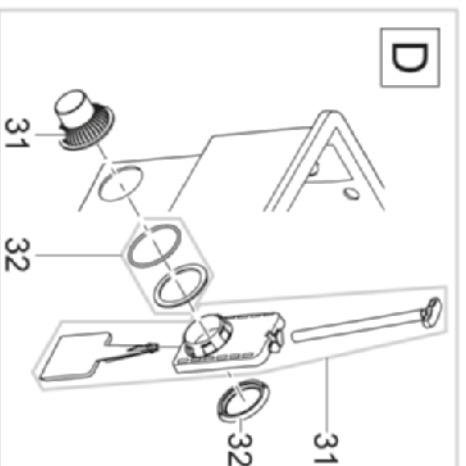

Artikelnr. Item no.	Produkt Product
57694	BioTec ScreenMatic ² 40000
57695	BioTec ScreenMatic ² 60000

Artikelnr. Produkt Item no. Product	Pos. Pos.	Artikelnr. Ersatzteil Item no. Spare part	VE PU	Ersatzteil	Spare part
57694	1	45320	1	Ers. BG Filterdeckel inkl. Designblende	Spare ASM filter lid incl. design plate
	2	30983	1	Clip Bitron Eco / AquaMax	Clip Bitron Eco / AquaMax
	3	42346	1	Schmutzkorb BioTec ScreenMatic	Mud basket BioTec ScreenMatic
	4	42449	1	Bürste BioTec ScreenMatic	Brush BioTec ScreenMatic
	5	42344	1	Siebhalter BioTec ScreenM. 40000 / 60000	Screen holder BioTec ScreenM.40000/60000
	6	25507	1	Substratrohr kpl. BioTec 18 / 36	Substrate pipe cpl. BioTec 18 / 36
	7	42340	1	Zwischenwand BioTec ScreenMatic 40000	Partition wall BioTec ScreenMatic 40000
	8	25550	1	Dichtung 4 x 10 Zwischenwand BioTec 18	Gasket 4 x 10 partition BioTec 18
	9	34830	2	Zugstangenstopfen	Pull rod plug
	10	25624	1	Zugstange BioTec 18	Pull rod BioTec 18
	11	43105	1	Behälter BioTec ScreenM. 40000 gestanzt	Filter box BioTec ScreenM. 40000 pierced
	12	44181	1	Ersatz Siebhalterbefestigung 2015	Spare screen holder fixation 2015
	13	34734	1	Reiniger BioTec	Cleaner BioTec
	14	15118	1	Trafo 6 VA 2 m H05RN-F 2x0,75mm ²	Transformer 6 VA 2m H05RN-F 2 x 0.75 mm ²
	15	44343	1	Stopfen BioTec 40000/60000	Plug BioTec ScreenMatic 40000/60000
	16	42383	1	BG BioTec ScreenMatic 40/60/90000	ASM BioTec ScreenMatic 40/60/90000
	17	44178	1	Ersatz Kleinteile BioTec ScreenM. 2015	Spare small parts BioTec ScreenM. 2015
	18	44184	1	Ersatz Steuerung ScreenMatic 40/60/90000	Spare ASM controller ScreenM.40/60/90000
	19	42325	1	Bandgewebe BioTec ScreenM. 40000/60000	Woven fabric BioTec ScreenM. 40000/60000
	20	44177	1	BG Abstreifer m. Bürste ScreenMatic 2015	ASM scraper with brush ScreenMatic 2015
	21	44183	1	Ersatz Antriebseinheit ScreenMatic ²	Spare traction unit BioTec ScreenMatic ²
	22	48674	1	Beipack ScreenMatic ² 2017	Add. pack ScreenMatic ² 2017
	23	19512	1	Stufenschlauchtülle BioTec geschlossen	Stepped hose tail BioTec closed
	24	19506	1	Flachdichtung NBR 60 x 47 x 3 SH40	Flat gasket NBR 60 x 47 x 3 SH40
	25	44337	1	BG Verteiler ScreenMatic 40000/60000	ASM distributor ScreenMatic 40000/60000
	26	25691	1	O-Ring NBR 54 x 4 SH40	O-Ring NBR 54 x 4 SH40
	27	42949	1	Durchlassschraube BioTec ScreenMatic	Inlet locking nut BioTec ScreenMatic
	28	44179	1	Ersatz Abdichtung Verteiler	Spare gasket seal distributor
	29	25000	8	Linsenschraube CH-V2A DIN 7981 4,8 x 22	Oval head screw CH-V2A DIN 7981 4.8 x 22
	30	45321	1	Ersatz BG Auslauf Set BioTec 40/60000	Spare ASM drainage set BioTec 40/60000
	31	44182	1	Ersatz Ablaufset BioTec	Spare drain ASM BioTec
	32	34859	1	Dichtungsset Ablauf BioTec 12-18 / M1-M5	Gasket set outlet BioTec 12-18 / M1-M5
	33	34670	8	Schaumabdeckplatte BioTec	Foam pad cover BioTec
	34	42895	1	Ersatzschwammset blau BioTec 40-/90000	Replacement set blue BioTec 40-/90000
	35	26305	8	Schaumhalter BioTec 12	Foam holder BioTec 12
	36	45325	2	Stopfen Schaumhalter BioTec	Foam holder locking clip BioTec
	37	42893	3	Ersatzschw. Set ro/vi BioTec 40-/90000	Repl. set foam re/pu BioTec 40-/90000
	38	44308	1	BG Bürstenhalter ScreenMatic	ASM brush holder ScreenMatic
	39	42450	1	Schmutzfangkappe	Mud flap cap