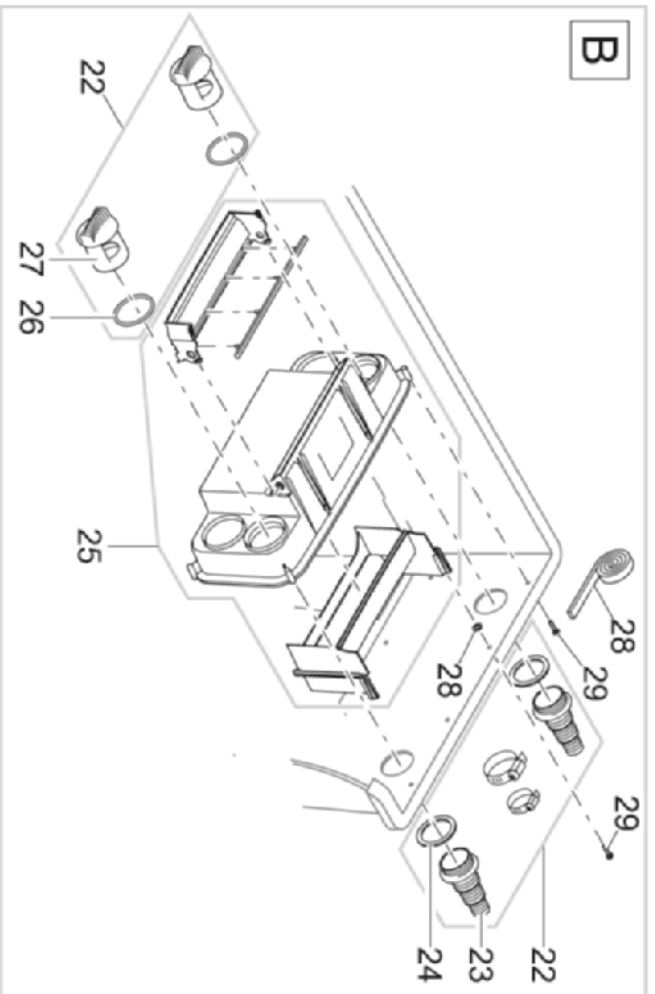

Artikelnr. Item no.	Produkt Product
57694	BioTec ScreenMatic ² 40000
57695	BioTec ScreenMatic ² 60000

Artikelnr. Produkt Item no. Product	Pos. Pos.	Artikelnr. Ersatzteil Item no. Spare part	VE PU	Ersatzteil	Spare part
57694	1	45320	1	Ers. BG Filterdeckel inkl. Designblende	Spare ASM filter lid incl. design plate
	2	30983	1	Clip Bitron Eco / AquaMax	Clip Bitron Eco / AquaMax
	3	42346	1	Schmutzkorb BioTec ScreenMatic	Mud basket BioTec ScreenMatic
	4	42449	1	Bürste BioTec ScreenMatic	Brush BioTec ScreenMatic
	5	42344	1	Siebhalter BioTec ScreenM. 40000 / 60000	Screen holder BioTec ScreenM.40000/60000
	6	25507	1	Substratrohr kpl. BioTec 18 / 36	Substrate pipe cpl. BioTec 18 / 36
	7	42340	1	Zwischenwand BioTec ScreenMatic 40000	Partition wall BioTec ScreenMatic 40000
	8	25550	1	Dichtung 4 x 10 Zwischenwand BioTec 18	Gasket 4 x 10 partition BioTec 18
	9	34830	2	Zugstangenstopfen	Pull rod plug
	10	25624	1	Zugstange BioTec 18	Pull rod BioTec 18
	11	43105	1	Behälter BioTec ScreenM. 40000 gestanzt	Filter box BioTec ScreenM. 40000 pierced
	12	44181	1	Ersatz Siebhalterbefestigung 2015	Spare screen holder fixation 2015
	13	34734	1	Reiniger BioTec	Cleaner BioTec
	14	15118	1	Trafo 6 VA 2 m H05RN-F 2x0,75mm ²	Transformer 6 VA 2m H05RN-F 2 x 0.75 mm ²
	15	44343	1	Stopfen BioTec 40000/60000	Plug BioTec ScreenMatic 40000/60000
	16	42383	1	BG BioTec ScreenMatic 40/60/90000	ASM BioTec ScreenMatic 40/60/90000
	17	44178	1	Ersatz Kleinteile BioTec ScreenM. 2015	Spare small parts BioTec ScreenM. 2015
	18	44184	1	Ersatz Steuerung ScreenMatic 40/60/90000	Spare ASM controller ScreenM.40/60/90000
	19	42325	1	Bandgewebe BioTec ScreenM. 40000/60000	Woven fabric BioTec ScreenM. 40000/60000
	20	44177	1	BG Abstreifer m. Bürste ScreenMatic 2015	ASM scraper with brush ScreenMatic 2015
	21	44183	1	Ersatz Antriebseinheit ScreenMatic ²	Spare traction unit BioTec ScreenMatic ²
	22	48674	1	Beipack ScreenMatic ² 2017	Add. pack ScreenMatic ² 2017
	23	19512	1	Stufenschlauchtülle BioTec geschlossen	Stepped hose tail BioTec closed
	24	19506	1	Flachdichtung NBR 60 x 47 x 3 SH40	Flat gasket NBR 60 x 47 x 3 SH40
	25	44337	1	BG Verteiler ScreenMatic 40000/60000	ASM distributor ScreenMatic 40000/60000
	26	25691	1	O-Ring NBR 54 x 4 SH40	O-Ring NBR 54 x 4 SH40
	27	42949	1	Durchlassschraube BioTec ScreenMatic	Inlet locking nut BioTec ScreenMatic
	28	44179	1	Ersatz Abdichtung Verteiler	Spare gasket seal distributor
	29	25000	8	Linsenschraube CH-V2A DIN 7981 4,8 x 22	Oval head screw CH-V2A DIN 7981 4.8 x 22
	30	45321	1	Ersatz BG Auslauf Set BioTec 40/60000	Spare ASM drainage set BioTec 40/60000
	31	44182	1	Ersatz Ablaufset BioTec	Spare drain ASM BioTec
	32	34859	1	Dichtungsset Ablauf BioTec 12-18 / M1-M5	Gasket set outlet BioTec 12-18 / M1-M5
	33	34670	8	Schaumabdeckplatte BioTec	Foam pad cover BioTec
	34	42895	1	Ersatzschwammset blau BioTec 40-/90000	Replacement set blue BioTec 40-/90000
	35	26305	8	Schaumhalter BioTec 12	Foam holder BioTec 12
	36	45325	2	Stopfen Schaumhalter BioTec	Foam holder locking clip BioTec
	37	42893	3	Ersatzschw. Set ro/vi BioTec 40-/90000	Repl. set foam re/pu BioTec 40-/90000
	38	44308	1	BG Bürstenhalter ScreenMatic	ASM brush holder ScreenMatic
	39	42450	1	Schmutzfangkappe	Mud flap cap