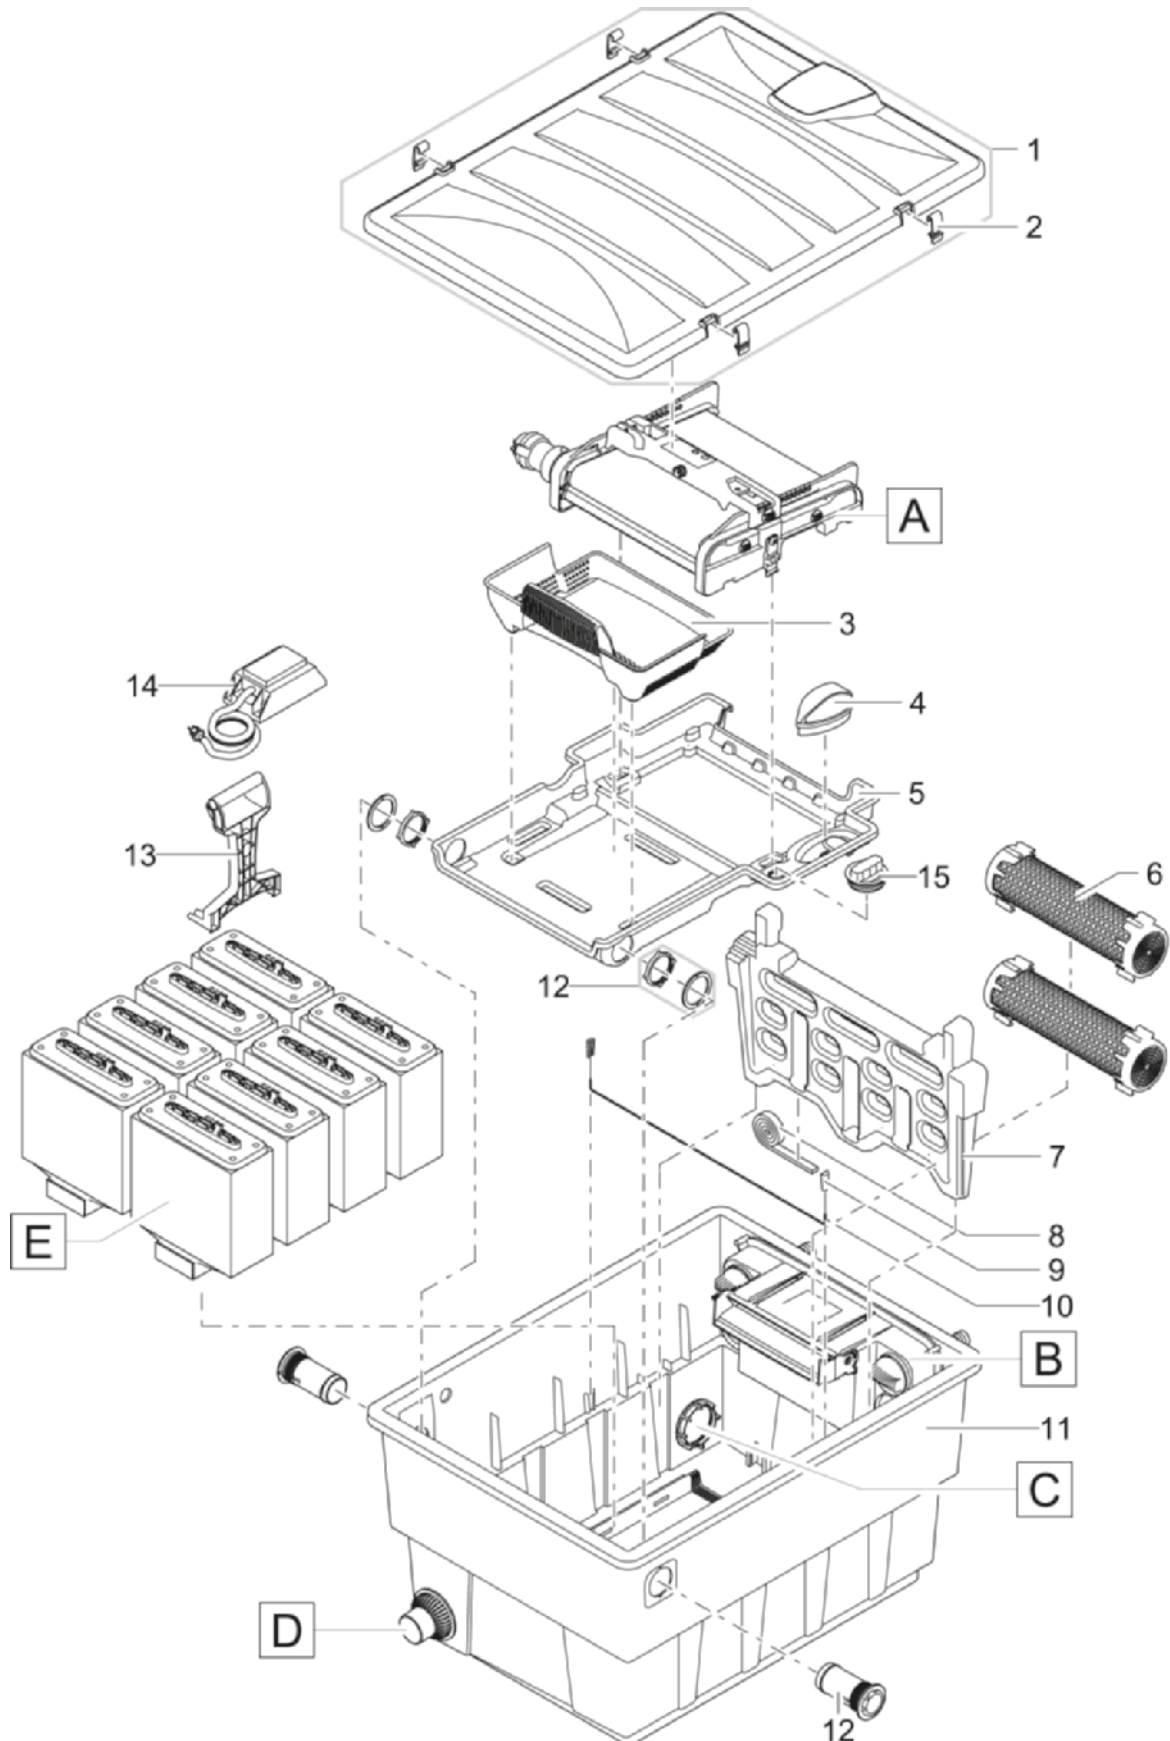

Artikelnr. Item no.	Produkt Product
57694	BioTec ScreenMatic ² 40000
57695	BioTec ScreenMatic ² 60000

Artikelnr. Produkt Item no. Product	Pos. Pos.	Artikelnr. Ersatzteil Item no. Spare part	VE PU	Ersatzteil	Spare part
57694	1	45320	1	Ers. BG Filterdeckel inkl. Designblende	Spare ASM filter lid incl. design plate
	2	30983	1	Clip Bitron Eco / AquaMax	Clip Bitron Eco / AquaMax
	3	42346	1	Schmutzkorb BioTec ScreenMatic	Mud basket BioTec ScreenMatic
	4	42449	1	Bürste BioTec ScreenMatic	Brush BioTec ScreenMatic
	5	42344	1	Siebhalter BioTec ScreenM. 40000 / 60000	Screen holder BioTec ScreenM.40000/60000
	6	25507	1	Substratrohr kpl. BioTec 18 / 36	Substrate pipe cpl. BioTec 18 / 36
	7	42340	1	Zwischenwand BioTec ScreenMatic 40000	Partition wall BioTec ScreenMatic 40000
	8	25550	1	Dichtung 4 x 10 Zwischenwand BioTec 18	Gasket 4 x 10 partition BioTec 18
	9	34830	2	Zugstangenstopfen	Pull rod plug
	10	25624	1	Zugstange BioTec 18	Pull rod BioTec 18
	11	43105	1	Behälter BioTec ScreenM. 40000 gestanzt	Filter box BioTec ScreenM. 40000 pierced
	12	44181	1	Ersatz Siebhalterbefestigung 2015	Spare screen holder fixation 2015
	13	34734	1	Reiniger BioTec	Cleaner BioTec
	14	15118	1	Trafo 6 VA 2 m H05RN-F 2x0,75mm ²	Transformer 6 VA 2m H05RN-F 2 x 0.75 mm ²
	15	44343	1	Stopfen BioTec 40000/60000	Plug BioTec ScreenMatic 40000/60000
	16	42383	1	BG BioTec ScreenMatic 40/60/90000	ASM BioTec ScreenMatic 40/60/90000
	17	44178	1	Ersatz Kleinteile BioTec ScreenM. 2015	Spare small parts BioTec ScreenM. 2015
	18	44184	1	Ersatz Steuerung ScreenMatic 40/60/90000	Spare ASM controller ScreenM.40/60/90000
	19	42325	1	Bandgewebe BioTec ScreenM. 40000/60000	Woven fabric BioTec ScreenM. 40000/60000
	20	44177	1	BG Abstreifer m. Bürste ScreenMatic 2015	ASM scraper with brush ScreenMatic 2015
	21	44183	1	Ersatz Antriebseinheit ScreenMatic ²	Spare traction unit BioTec ScreenMatic ²
	22	48674	1	Beipack ScreenMatic ² 2017	Add. pack ScreenMatic ² 2017
	23	19512	1	Stufenschlauchtülle BioTec geschlossen	Stepped hose tail BioTec closed
	24	19506	1	Flachdichtung NBR 60 x 47 x 3 SH40	Flat gasket NBR 60 x 47 x 3 SH40
	25	44337	1	BG Verteiler ScreenMatic 40000/60000	ASM distributor ScreenMatic 40000/60000
	26	25691	1	O-Ring NBR 54 x 4 SH40	O-Ring NBR 54 x 4 SH40
	27	42949	1	Durchlassschraube BioTec ScreenMatic	Inlet locking nut BioTec ScreenMatic
	28	44179	1	Ersatz Abdichtung Verteiler	Spare gasket seal distributor
	29	25000	8	Linsenschraube CH-V2A DIN 7981 4,8 x 22	Oval head screw CH-V2A DIN 7981 4.8 x 22
	30	45321	1	Ersatz BG Auslauf Set BioTec 40/60000	Spare ASM drainage set BioTec 40/60000
	31	44182	1	Ersatz Ablaufset BioTec	Spare drain ASM BioTec
	32	34859	1	Dichtungsset Ablauf BioTec 12-18 / M1-M5	Gasket set outlet BioTec 12-18 / M1-M5
	33	34670	8	Schaumabdeckplatte BioTec	Foam pad cover BioTec
	34	42895	1	Ersatzschwammset blau BioTec 40-/90000	Replacement set blue BioTec 40-/90000
	35	26305	8	Schaumhalter BioTec 12	Foam holder BioTec 12
	36	45325	2	Stopfen Schaumhalter BioTec	Foam holder locking clip BioTec
	37	42893	3	Ersatzschw. Set ro/vi BioTec 40-/90000	Repl. set foam re/pu BioTec 40-/90000
	38	44308	1	BG Bürstenhalter ScreenMatic	ASM brush holder ScreenMatic
	39	42450	1	Schmutzfangkappe	Mud flap cap