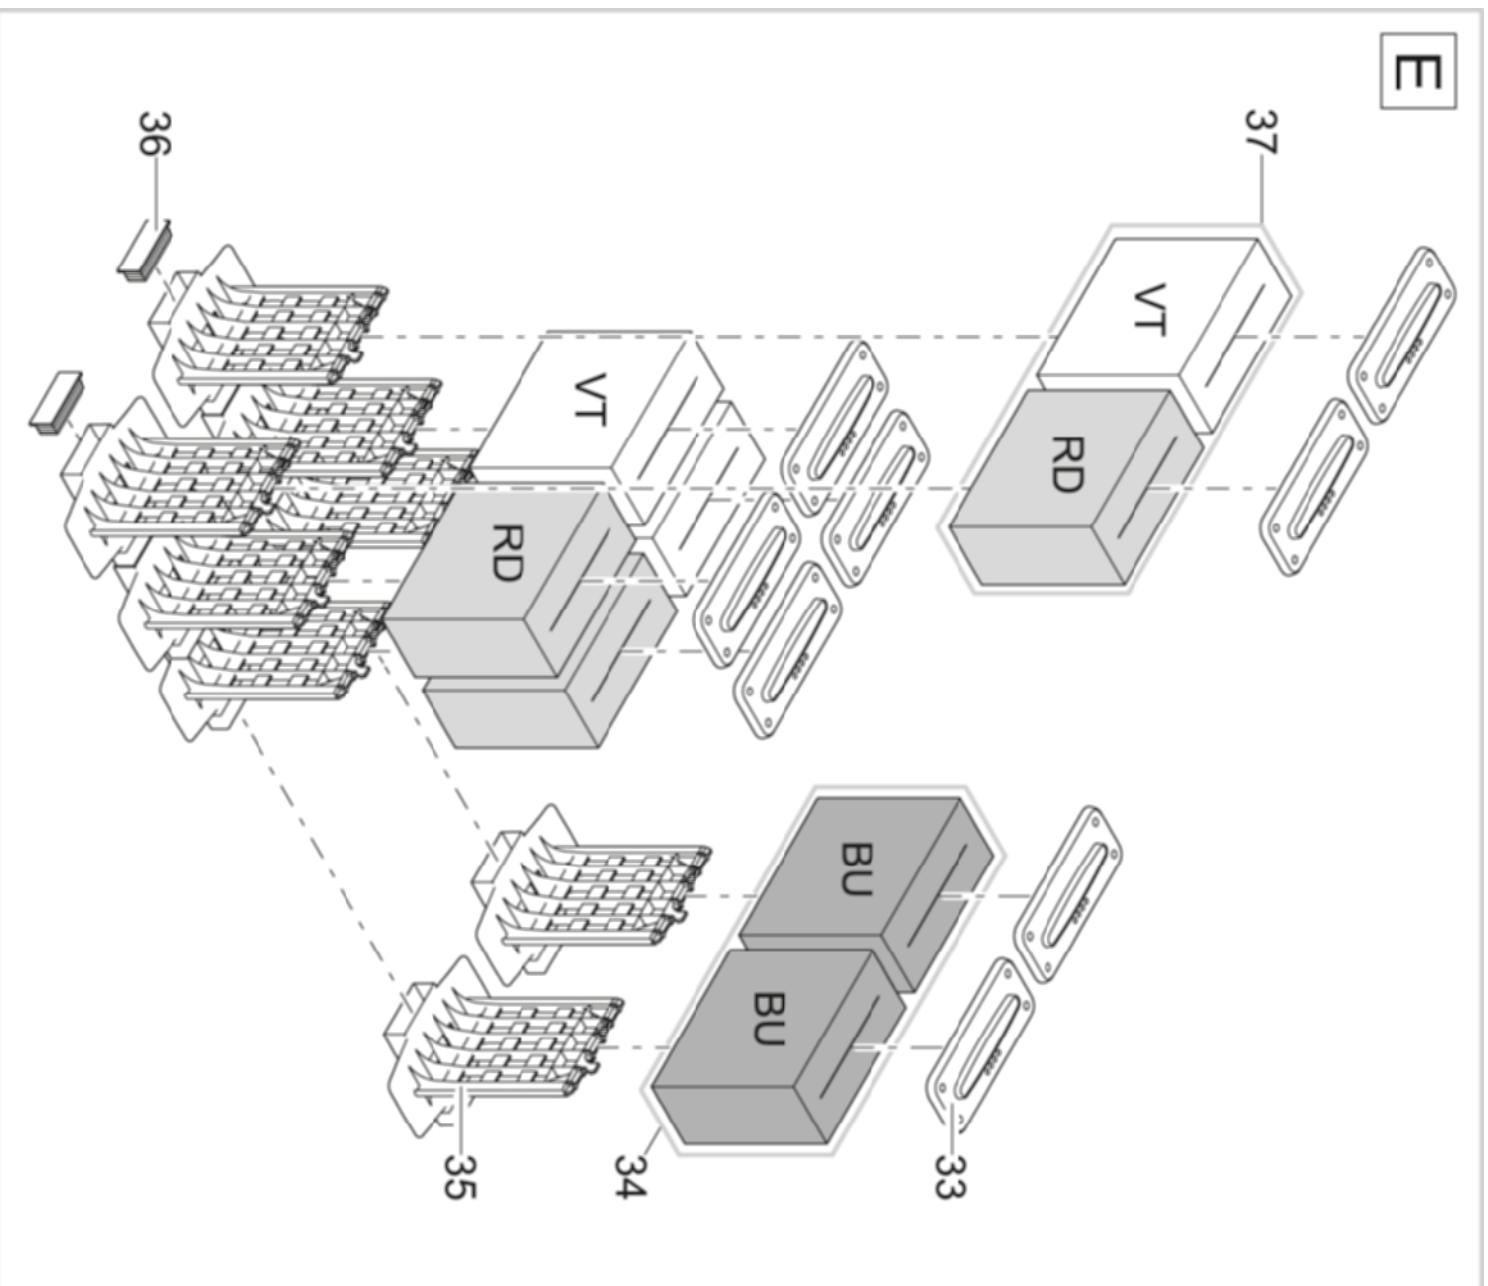

Artikelnr. Item no.	Produkt Product
57694	BioTec ScreenMatic ² 40000
57695	BioTec ScreenMatic ² 60000

Artikelnr. Produkt Item no. Product	Pos. Pos.	Artikelnr. Ersatzteil Item no. Spare part	VE PU	Ersatzteil	Spare part
57694	1	45320	1	Ers. BG Filterdeckel inkl. Designblende	Spare ASM filter lid incl. design plate
	2	30983	1	Clip Bitron Eco / AquaMax	Clip Bitron Eco / AquaMax
	3	42346	1	Schmutzkorb BioTec ScreenMatic	Mud basket BioTec ScreenMatic
	4	42449	1	Bürste BioTec ScreenMatic	Brush BioTec ScreenMatic
	5	42344	1	Siebhalter BioTec ScreenM. 40000 / 60000	Screen holder BioTec ScreenM.40000/60000
	6	25507	1	Substratrohr kpl. BioTec 18 / 36	Substrate pipe cpl. BioTec 18 / 36
	7	42340	1	Zwischenwand BioTec ScreenMatic 40000	Partition wall BioTec ScreenMatic 40000
	8	25550	1	Dichtung 4 x 10 Zwischenwand BioTec 18	Gasket 4 x 10 partition BioTec 18
	9	34830	2	Zugstangenstopfen	Pull rod plug
	10	25624	1	Zugstange BioTec 18	Pull rod BioTec 18
	11	43105	1	Behälter BioTec ScreenM. 40000 gestanzt	Filter box BioTec ScreenM. 40000 pierced
	12	44181	1	Ersatz Siebhalterbefestigung 2015	Spare screen holder fixation 2015
	13	34734	1	Reiniger BioTec	Cleaner BioTec
	14	15118	1	Trafo 6 VA 2 m H05RN-F 2x0,75mm ²	Transformer 6 VA 2m H05RN-F 2 x 0.75 mm ²
	15	44343	1	Stopfen BioTec 40000/60000	Plug BioTec ScreenMatic 40000/60000
	16	42383	1	BG BioTec ScreenMatic 40/60/90000	ASM BioTec ScreenMatic 40/60/90000
	17	44178	1	Ersatz Kleinteile BioTec ScreenM. 2015	Spare small parts BioTec ScreenM. 2015
	18	44184	1	Ersatz Steuerung ScreenMatic 40/60/90000	Spare ASM controller ScreenM.40/60/90000
	19	42325	1	Bandgewebe BioTec ScreenM. 40000/60000	Woven fabric BioTec ScreenM. 40000/60000
	20	44177	1	BG Abstreifer m. Bürste ScreenMatic 2015	ASM scraper with brush ScreenMatic 2015
	21	44183	1	Ersatz Antriebseinheit ScreenMatic ²	Spare traction unit BioTec ScreenMatic ²
	22	48674	1	Beipack ScreenMatic ² 2017	Add. pack ScreenMatic ² 2017
	23	19512	1	Stufenschlauchtülle BioTec geschlossen	Stepped hose tail BioTec closed
	24	19506	1	Flachdichtung NBR 60 x 47 x 3 SH40	Flat gasket NBR 60 x 47 x 3 SH40
	25	44337	1	BG Verteiler ScreenMatic 40000/60000	ASM distributor ScreenMatic 40000/60000
	26	25691	1	O-Ring NBR 54 x 4 SH40	O-Ring NBR 54 x 4 SH40
	27	42949	1	Durchlassschraube BioTec ScreenMatic	Inlet locking nut BioTec ScreenMatic
	28	44179	1	Ersatz Abdichtung Verteiler	Spare gasket seal distributor
	29	25000	8	Linsenschraube CH-V2A DIN 7981 4,8 x 22	Oval head screw CH-V2A DIN 7981 4.8 x 22
	30	45321	1	Ersatz BG Auslauf Set BioTec 40/60000	Spare ASM drainage set BioTec 40/60000
	31	44182	1	Ersatz Ablaufset BioTec	Spare drain ASM BioTec
	32	34859	1	Dichtungsset Ablauf BioTec 12-18 / M1-M5	Gasket set outlet BioTec 12-18 / M1-M5
	33	34670	8	Schaumabdeckplatte BioTec	Foam pad cover BioTec
	34	42895	1	Ersatzschwammset blau BioTec 40-/90000	Replacement set blue BioTec 40-/90000
	35	26305	8	Schaumhalter BioTec 12	Foam holder BioTec 12
	36	45325	2	Stopfen Schaumhalter BioTec	Foam holder locking clip BioTec
	37	42893	3	Ersatzschw. Set ro/vi BioTec 40-/90000	Repl. set foam re/pu BioTec 40-/90000
	38	44308	1	BG Bürstenhalter ScreenMatic	ASM brush holder ScreenMatic
	39	42450	1	Schmutzfangkappe	Mud flap cap