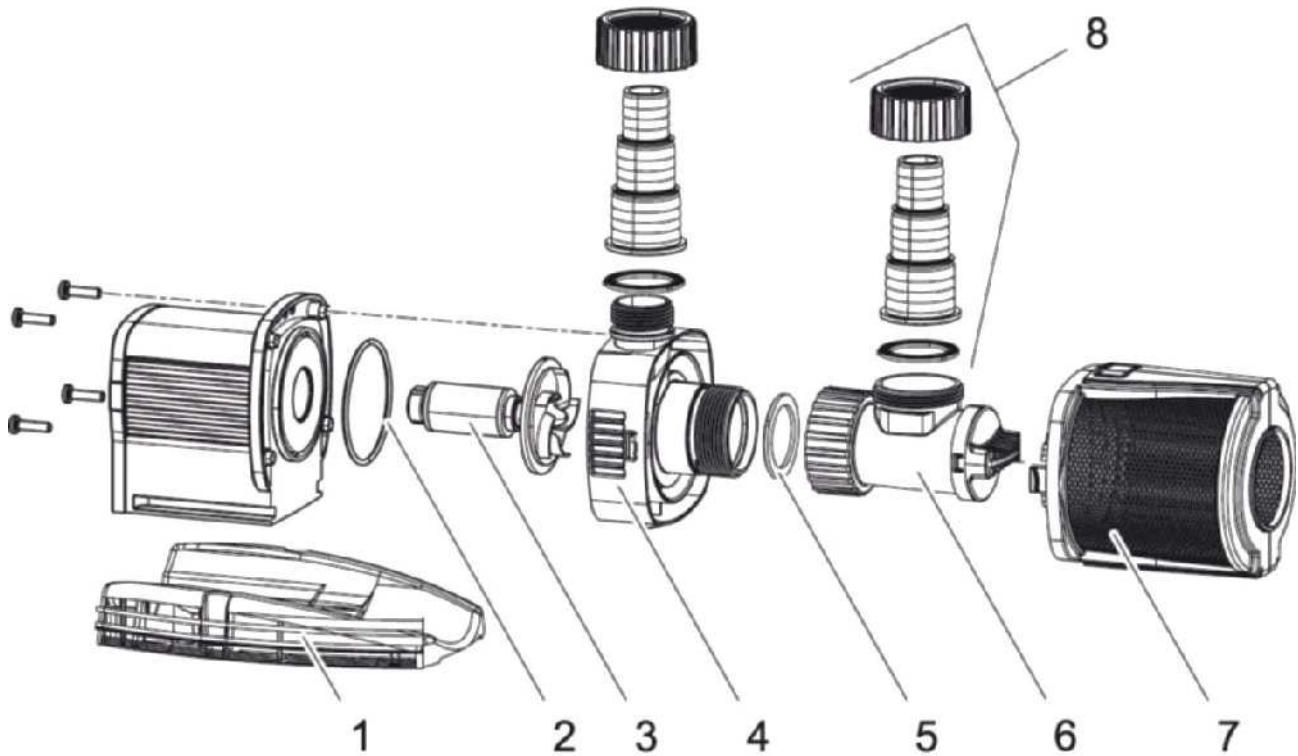

Artikelnr. Item no.	Produkt Product
57390	Aquarius Universal Premium Eco 3000
57392	Aquarius Universal Premium Eco 4000

Artikelnr. Produkt Item no. Product	Pos. Pos.	Artikelnr. Ersatzteil Item no. Spare part	VE PU	Ersatzteil	Spare part
57390	1	35752	1	BG Pumpenfuß Aquarius Universal Eco	ASM base Aquarius Universal Eco
	2	25969	1	O-Ring NBR 60 x 2,5 SH70 A	O-Ring NBR 60 x 2.5 SH70 A
	3	35801	1	Rotor Aquarius Universal Eco 3000	Impeller Aquarius Universal Eco 3000
	4	35825	1	Ersatz Pumpengeh. Aquarius Universal Eco	Spare pump housing Aquar. Universal Eco
	5	19491	1	Flachdichtung Tülle 1 1/2"	Flat gasket hose tail 1 1/2"
	6	26405	1	Ansaugereinheit Aquarius Universal Gr. 4	Suction unit Aquarius Universal size 4
	7	35826	1	Ersatz Vorfilter Aquarius Universal Eco	Spare pre filter Aquarius Universal Eco
	8	35179	1	Beipack Aquarius Universal 1600-6000	Add. pack Aquarius Universal 1600-6000
57392	1	35752	1	BG Pumpenfuß Aquarius Universal Eco	ASM base Aquarius Universal Eco
	2	25969	1	O-Ring NBR 60 x 2,5 SH70 A	O-Ring NBR 60 x 2.5 SH70 A
	3	35802	1	Ersatzrotor kpl. EC-mini 4000	Spare rotor cpl. EC-mini 4000
	4	35825	1	Ersatz Pumpengeh. Aquarius Universal Eco	Spare pump housing Aquar. Universal Eco
	5	19491	1	Flachdichtung Tülle 1 1/2"	Flat gasket hose tail 1 1/2"
	6	26405	1	Ansaugereinheit Aquarius Universal Gr. 4	Suction unit Aquarius Universal size 4
	7	35826	1	Ersatz Vorfilter Aquarius Universal Eco	Spare pre filter Aquarius Universal Eco
	8	35179	1	Beipack Aquarius Universal 1600-6000	Add. pack Aquarius Universal 1600-6000