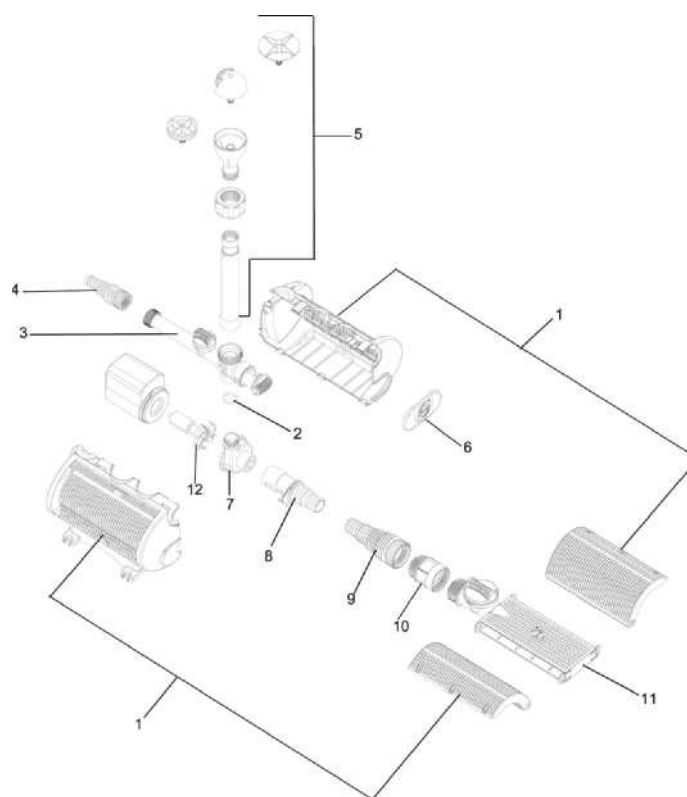

Artikelnr. Item no.	Produkt Product
56888	Aquarius Solar 700
56889	Aquarius Solar 1500

Artikelnr. Produkt Item no. Product	Pos. Pos.	Artikelnr. Ersatzteil Item no. Spare part	VE PU	Ersatzteil	Spare part
56888	1	35412	1	BG Filter Nautilus 50-150	ASM filter Nautilus 50-150
	2	18417	1	O-Ring NBR 36 x 2 SH45	O-Ring NBR 36 x 2 SH45
	3	25197	1	Wasserverteiler 2 kpl. Aquarius Fountain	Waterdistributor 2 cpl. Aquarius Fountain
	4	42429	1	Ersatz Stufenschlauchtülle 1/2"	Spare stepped hose tail 1/2"
	5	27184	1	Düsenset Aquarius Solar	Nozzle set Aquarius Solar
	6	25217	1	Abdeckung vorn 2 Aquarius Fountain Set	Inlet cover front 2 Aquarius Fountain
	7	17402	1	Pumpengehäuse Aquarius 600-900	Pump housing Aquarius 600-900
	8	26924	1	Ansaugrohr Aquarius Solar 700	Suction pipe Aquarius Solar 700
	9	23642	1	Stufenschlauchtülle mit Muffe kpl. G1	Stepped hose tail with bush cpl. G1
	10	25324	1	Feinfilterhülse 1"	Strainer tube 1"
	11	34799	1	Ers. Filteradapter Aquar. Fountain Gr. 2	Spare filter adaptor cpl Aquar. Fount. 2
	12	53693	1	Rotor kpl. Solar 700	Impeller cpl. Solar 700
56889	1	35412	1	BG Filter Nautilus 50-150	ASM filter Nautilus 50-150
	2	3533	1	O-Ring NBR 19 x 2,4 SH75	O-Ring NBR 19 x 2.4 SH75
	3	25197	1	Wasserverteiler 2 kpl. Aquarius Fountain	Waterdistributor 2 cpl. Aquarius Fountain
	4	42429	1	Ersatz Stufenschlauchtülle 1/2"	Spare stepped hose tail 1/2"
	5	25196	1	Düsenset-2-2-kpl. Aquarius Fountain Set	Nozzle set 2-2 cpl Aquarius Fountain Set
	6	25217	1	Abdeckung vorn 2 Aquarius Fountain Set	Inlet cover front 2 Aquarius Fountain
	7	34674	1	Pumpengehäuse S 3-2	Pump housing S 3-2
	8	25196	1	Düsenset-2-2-kpl. Aquarius Fountain Set	Nozzle set 2-2 cpl Aquarius Fountain Set
	9	23642	1	Stufenschlauchtülle mit Muffe kpl. G1	Stepped hose tail with bush cpl. G1
	10	25324	1	Feinfilterhülse 1"	Strainer tube 1"
	11	34799	1	Ers. Filteradapter Aquar. Fountain Gr. 2	Spare filter adaptor cpl Aquar. Fount. 2
	12	53769	1	Rotor kpl. Solar 1500	Impeller cpl. Solar 1500