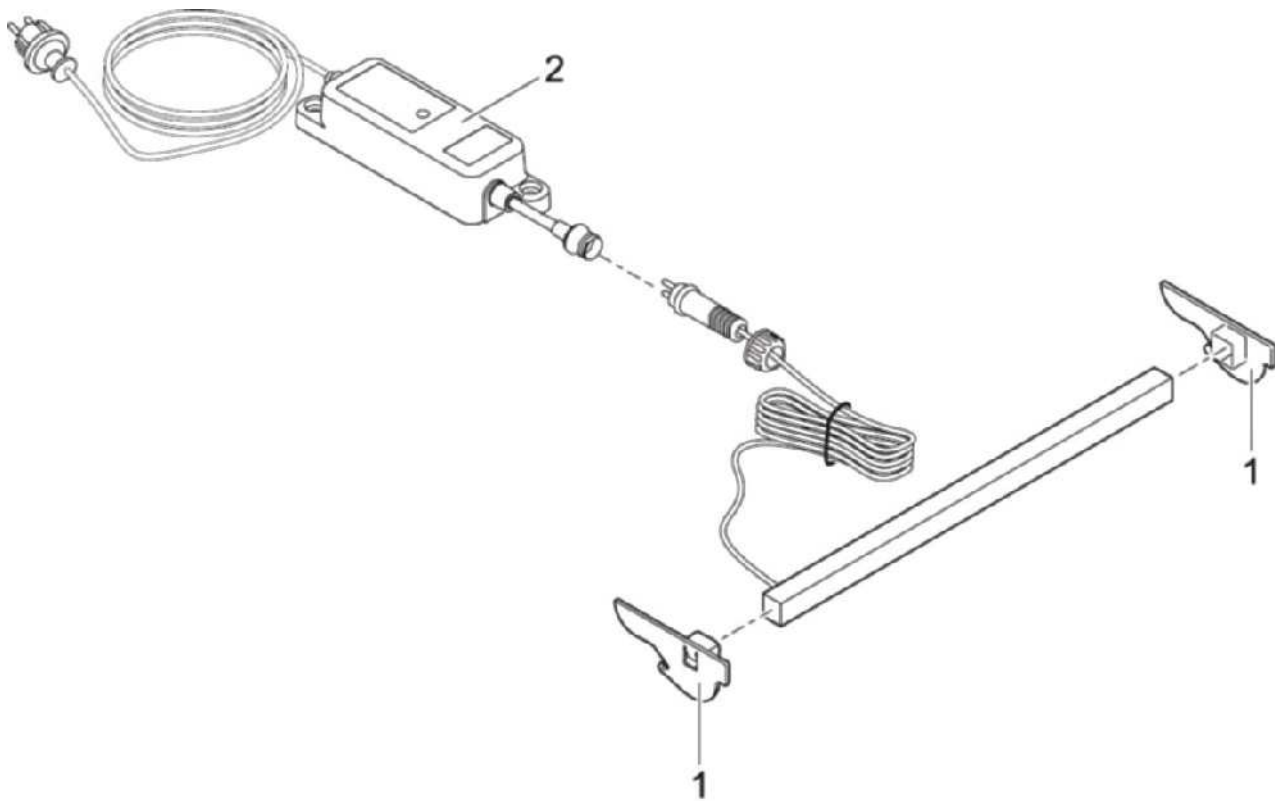

Artikelnr. Item no.	Produkt Product
51205	Waterfall Illumination 30
51209	Waterfall Illumination 60

Artikelnr. Produkt Item no. Product	Pos. Pos.	Artikelnr. Ersatzteil Item no. Spare part	VE PU	Ersatzteil	Spare part
51205	1	30210	1	Halterung Waterfall Illumination Ersatz	Holder Waterfall Illumination spare part
	2	22998	1	Ersatz BG LunAqua LED driver 700 mA	Spare ASM LunAqua LED driver 700 mA
51209	1	30210	1	Halterung Waterfall Illumination Ersatz	Holder Waterfall Illumination spare part
	2	22998	1	Ersatz BG LunAqua LED driver 700 mA	Spare ASM LunAqua LED driver 700 mA