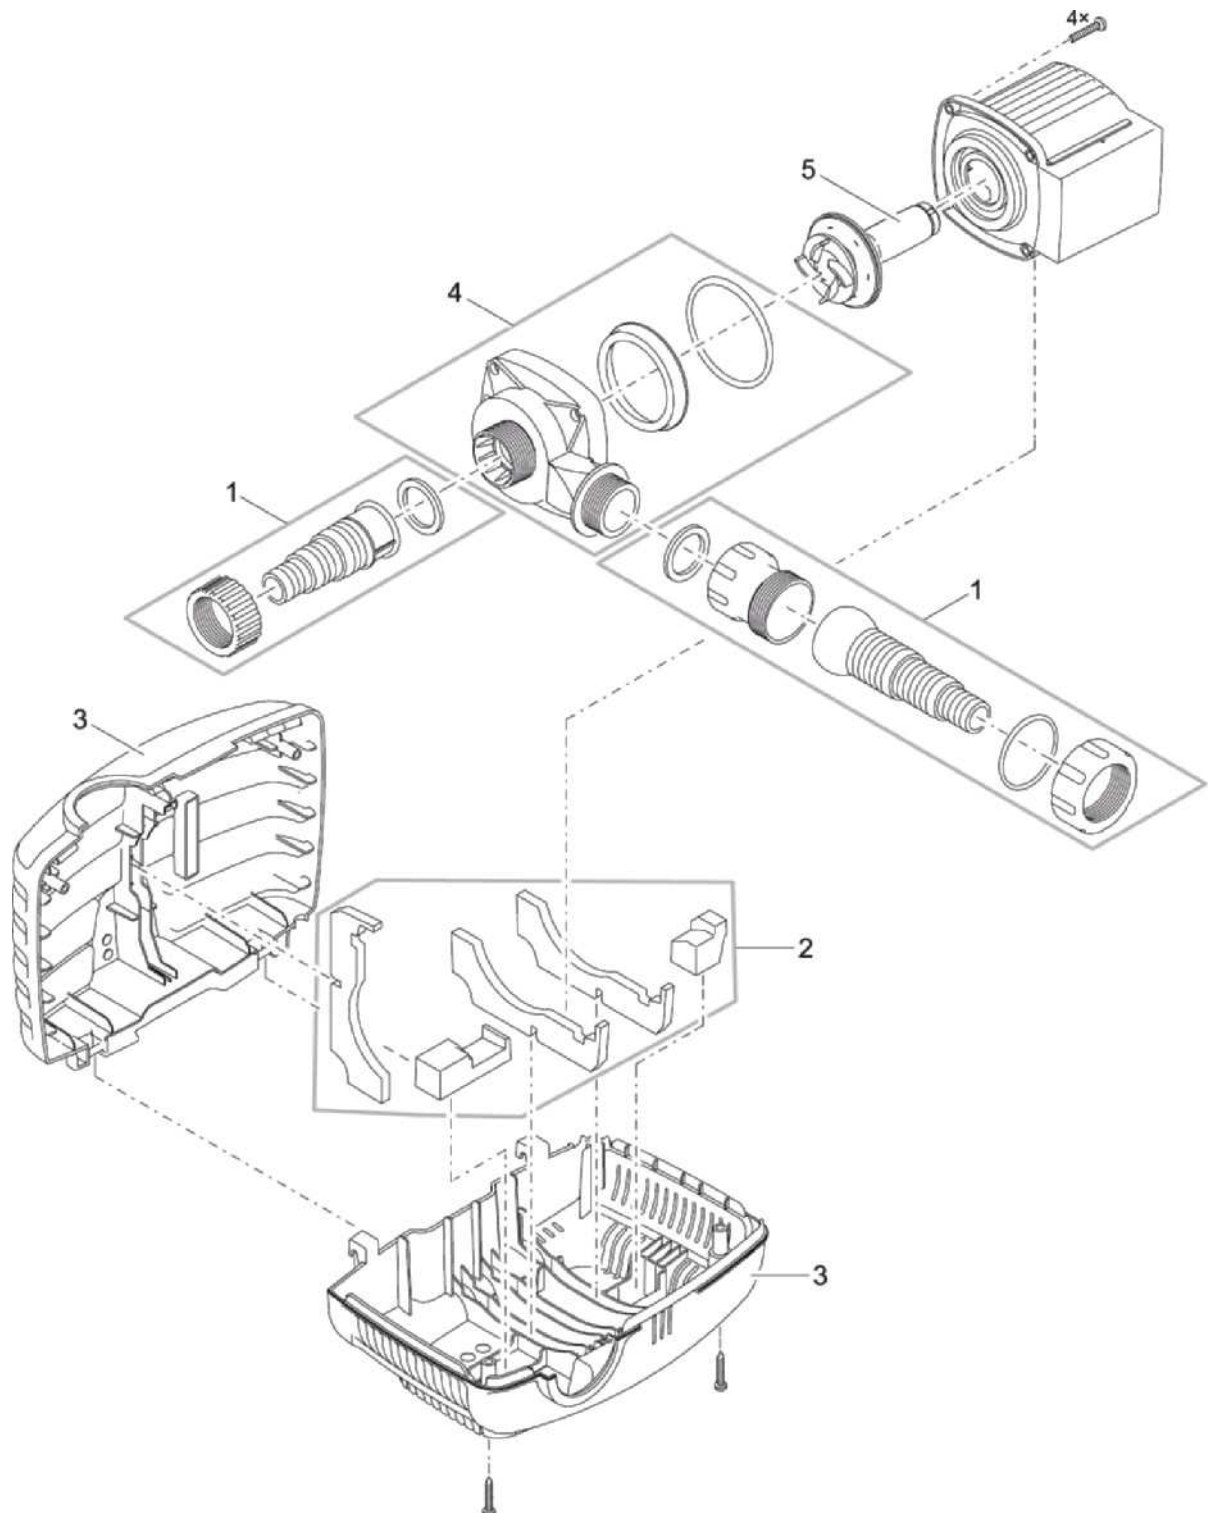

Artikelnr. Item no.	Produkt Product
51092	AquaMax Eco Classic 3500
51096	AquaMax Eco Classic 5500
51099	AquaMax Eco Classic 8500
51102	AquaMax Eco Classic 11500
51104	AquaMax Eco Classic 14500
56653	AquaMax Eco Classic 17500
51094	GB AquaMax Eco Classic 3500
51098	GB AquaMax Eco Classic 5500
51100	GB AquaMax Eco Classic 8500
51103	GB AquaMax Eco Classic 11500
51109	GB AquaMax Eco Classic 14500
56710	GB AquaMax Eco Classic 17500

Artikelnr. Produkt Item no. Product	Pos. Pos.	Artikelnr. Ersatzteil Item no. Spare part	VE PU	Ersatzteil	Spare part
51109	1	21904	1	Anschlusskit AquaMax Eco Cl. 3500-17500	Connection kit AquaMax Eco Cl.3500-17500
	2	21907	1	Gummipuffer AquaMax Eco Cl. 11500/14500	Rubber buffer AquaMax Eco Cl.11500/14500
	3	21902	1	Filterschalen AquaMax Eco Cl. 3500-14500	Filter housing AquaMax Eco Cl.3500-14500
	4	21914	1	Pumpengehäuse AquaMax Eco Cl.11500/14500	Pump housing AquaMax Eco Cl. 11500/14500
	5	21899	1	Ersatzrotor AquaMax Eco Classic 14500	Spare rotor AquaMax Eco Classic 14500
56710	1	21904	1	Anschlusskit AquaMax Eco Cl. 3500-17500	Connection kit AquaMax Eco Cl.3500-17500
	2	21907	1	Gummipuffer AquaMax Eco Cl. 11500/14500	Rubber buffer AquaMax Eco Cl.11500/14500
	3	21902	1	Filterschalen AquaMax Eco Cl. 3500-14500	Filter housing AquaMax Eco Cl.3500-14500
	4	31141	1	Pumpengehäuse AquaMax Eco Classic 17500	Pump housing AquaMax Eco Classic 17500
	5	31142	1	Ersatzrotor AquaMax Eco Classic 17500	Spare rotor AquaMax Eco Classic 17500
51103	1	21904	1	Anschlusskit AquaMax Eco Cl. 3500-17500	Connection kit AquaMax Eco Cl.3500-17500
	2	21907	1	Gummipuffer AquaMax Eco Cl. 11500/14500	Rubber buffer AquaMax Eco Cl.11500/14500
	3	21902	1	Filterschalen AquaMax Eco Cl. 3500-14500	Filter housing AquaMax Eco Cl.3500-14500
	4	21914	1	Pumpengehäuse AquaMax Eco Cl.11500/14500	Pump housing AquaMax Eco Cl. 11500/14500
	5	21900	1	Ersatzrotor AquaMax Eco Classic 11500	Spare rotor AquaMax Eco Classic 11500