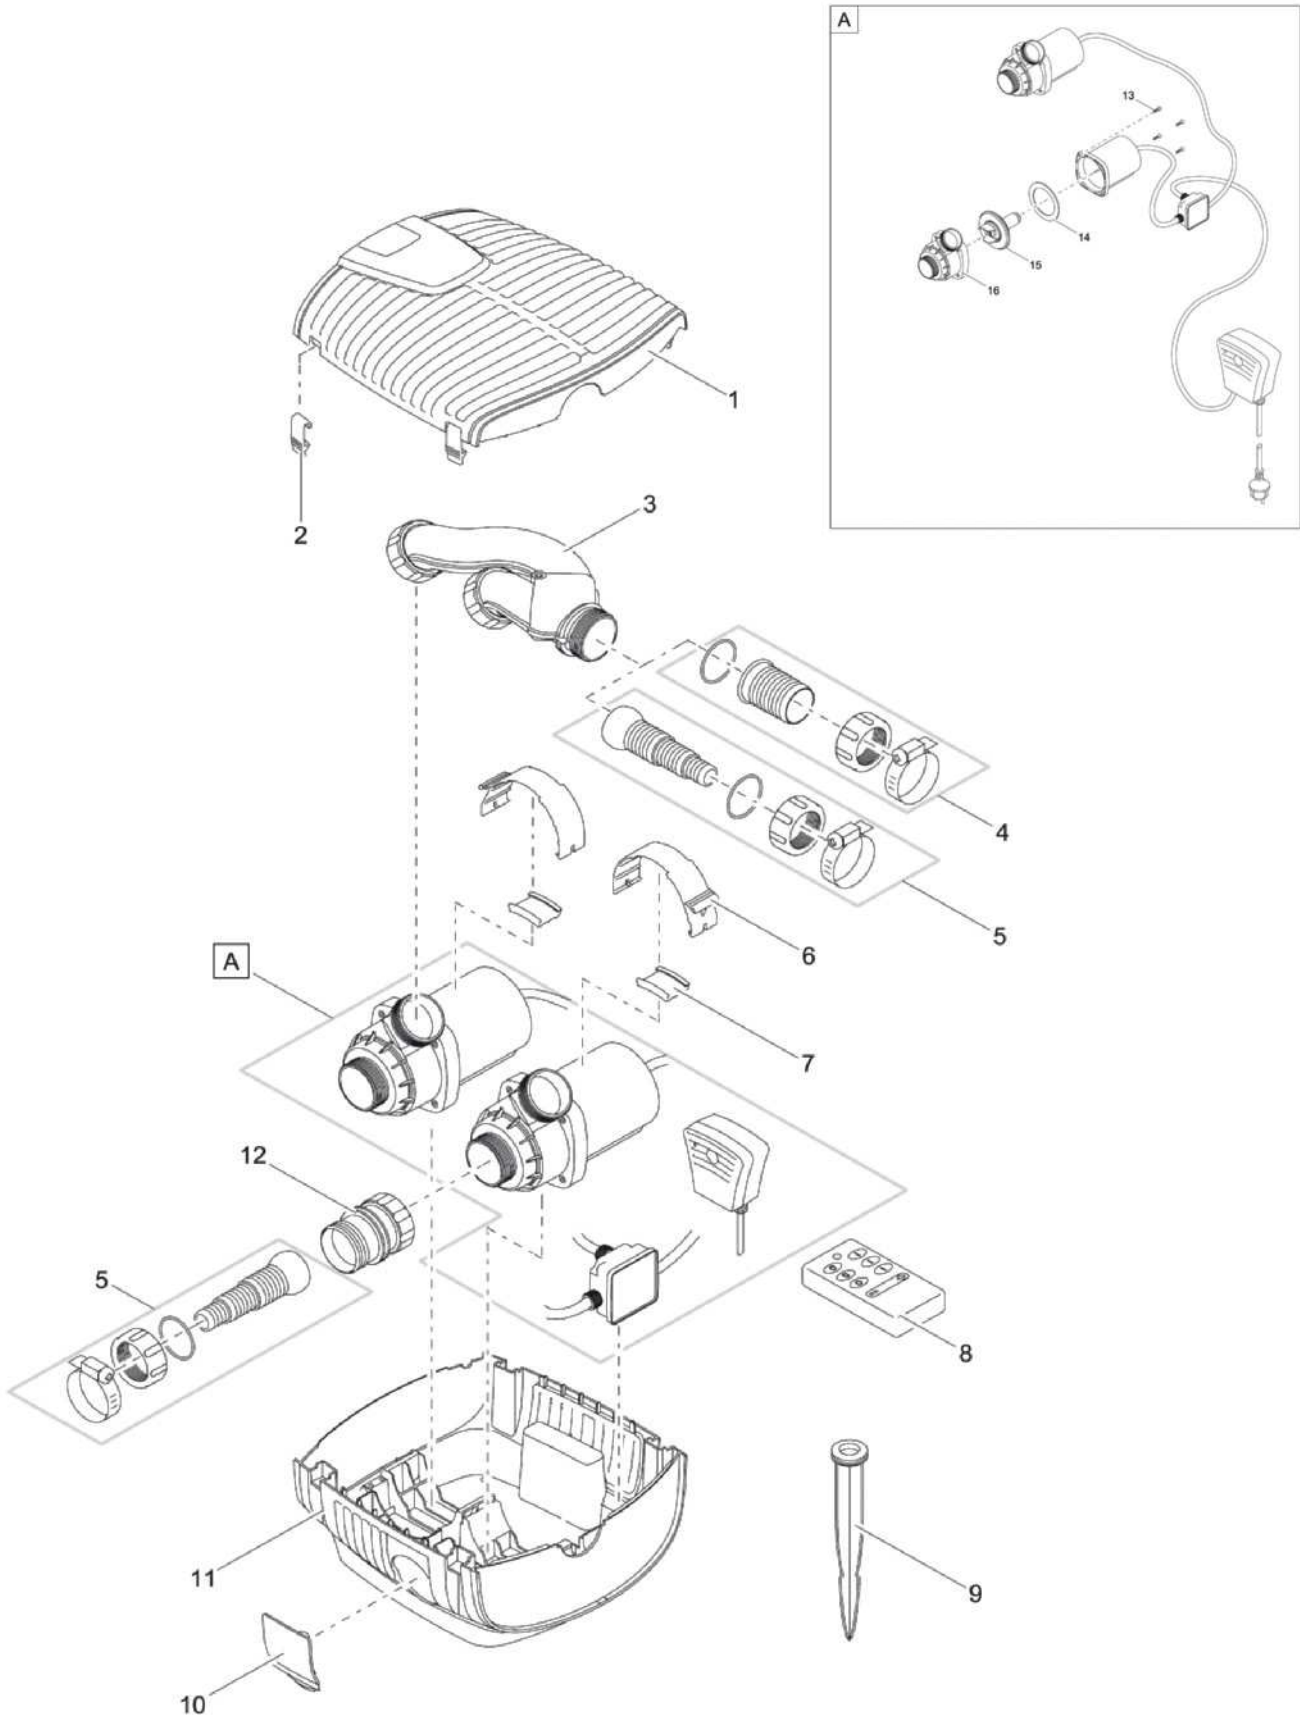

Artikelnr. Item no.	Produkt Product
50708	AquaMax Eco Twin 20000
50710	AquaMax Eco Twin 30000

Artikelnr. Produkt Item no. Product	Pos. Pos.	Artikelnr. Ersatzteil Item no. Spare part	VE PU	Ersatzteil	Spare part
50708	1	18277	1	Ersatz Filterschale oben AquaMax Twin	Spare filter housing top AquaMax Twin
	2	30983	1	Clip Bitron Eco / AquaMax	Clip Bitron Eco / AquaMax
	3	17319	1	BG AquaMax Twin Y-Verteiler	ASM AquaMax Twin Y-manifold
	4	17069	1	Beipack AquaMax Eco 2"	Add. pack AquaMax Eco 2"
	5	17272	1	Beipack AquaMax Eco 1" - 1 1/2"	Add. pack AquaMax Eco 1" - 1 1/2"
	6	16982	2	Klammer EC2	Clamp EC2
	7	17232	2	Gummieinsatz AquaMax Pro	Rubber part AquaMax Pro
	8	24145	1	Handsender Promax	Remote control Promax
	9	20284	1	Erdspieß	Spike
	10	17315	1	Abdeckkappe AquaMax Twin	Cover cap AquaMax Twin
	11	17294	1	Filterschale unten AquaMax Twin	Filter housing base AquaMax Twin
	12	17526	1	Adapter 2" AquaMax Twin	Adapter 2" AquaMax Twin
	13	6055	1	Linsenschraube V2A DIN 7985 M5 x 20 H	Oval head screw V2A DIN 7985 M5 x 20 H
	14	17513	1	Flachdichtung 107 x 78 x 2,5 USP 16 hell	Flat gasket 107 x 78 x 2.5 USP 16 light
	15	17965	1	Ersatzrotor AquaMax Eco Pre. 12000-16000	Spare rotor AquaMax Eco Pre. 12000-16000
	16	17969	1	Ersatzpumpegeh. AquaMax Eco Prem. 12000	Spare pump housing AquaMax Eco Pr. 12000
50710	1	18277	1	Ersatz Filterschale oben AquaMax Twin	Spare filter housing top AquaMax Twin
	2	30983	1	Clip Bitron Eco / AquaMax	Clip Bitron Eco / AquaMax
	3	17319	1	BG AquaMax Twin Y-Verteiler	ASM AquaMax Twin Y-manifold
	4	17069	1	Beipack AquaMax Eco 2"	Add. pack AquaMax Eco 2"
	5	17272	1	Beipack AquaMax Eco 1" - 1 1/2"	Add. pack AquaMax Eco 1" - 1 1/2"
	6	16982	2	Klammer EC2	Clamp EC2
	7	17232	2	Gummieinsatz AquaMax Pro	Rubber part AquaMax Pro
	8	24145	1	Handsender Promax	Remote control Promax
	9	20284	1	Erdspieß	Spike
	10	17315	1	Abdeckkappe AquaMax Twin	Cover cap AquaMax Twin
	11	17294	1	Filterschale unten AquaMax Twin	Filter housing base AquaMax Twin
	12	17526	1	Adapter 2" AquaMax Twin	Adapter 2" AquaMax Twin
	13	6055	1	Linsenschraube V2A DIN 7985 M5 x 20 H	Oval head screw V2A DIN 7985 M5 x 20 H
	14	17513	1	Flachdichtung 107 x 78 x 2,5 USP 16 hell	Flat gasket 107 x 78 x 2.5 USP 16 light
	15	17965	1	Ersatzrotor AquaMax Eco Pre. 12000-16000	Spare rotor AquaMax Eco Pre. 12000-16000
	16	17970	1	Ersatzpumpegeh. AquaMax Eco Prem. 16000	Spare pump housing AquaMax Eco Pr. 16000