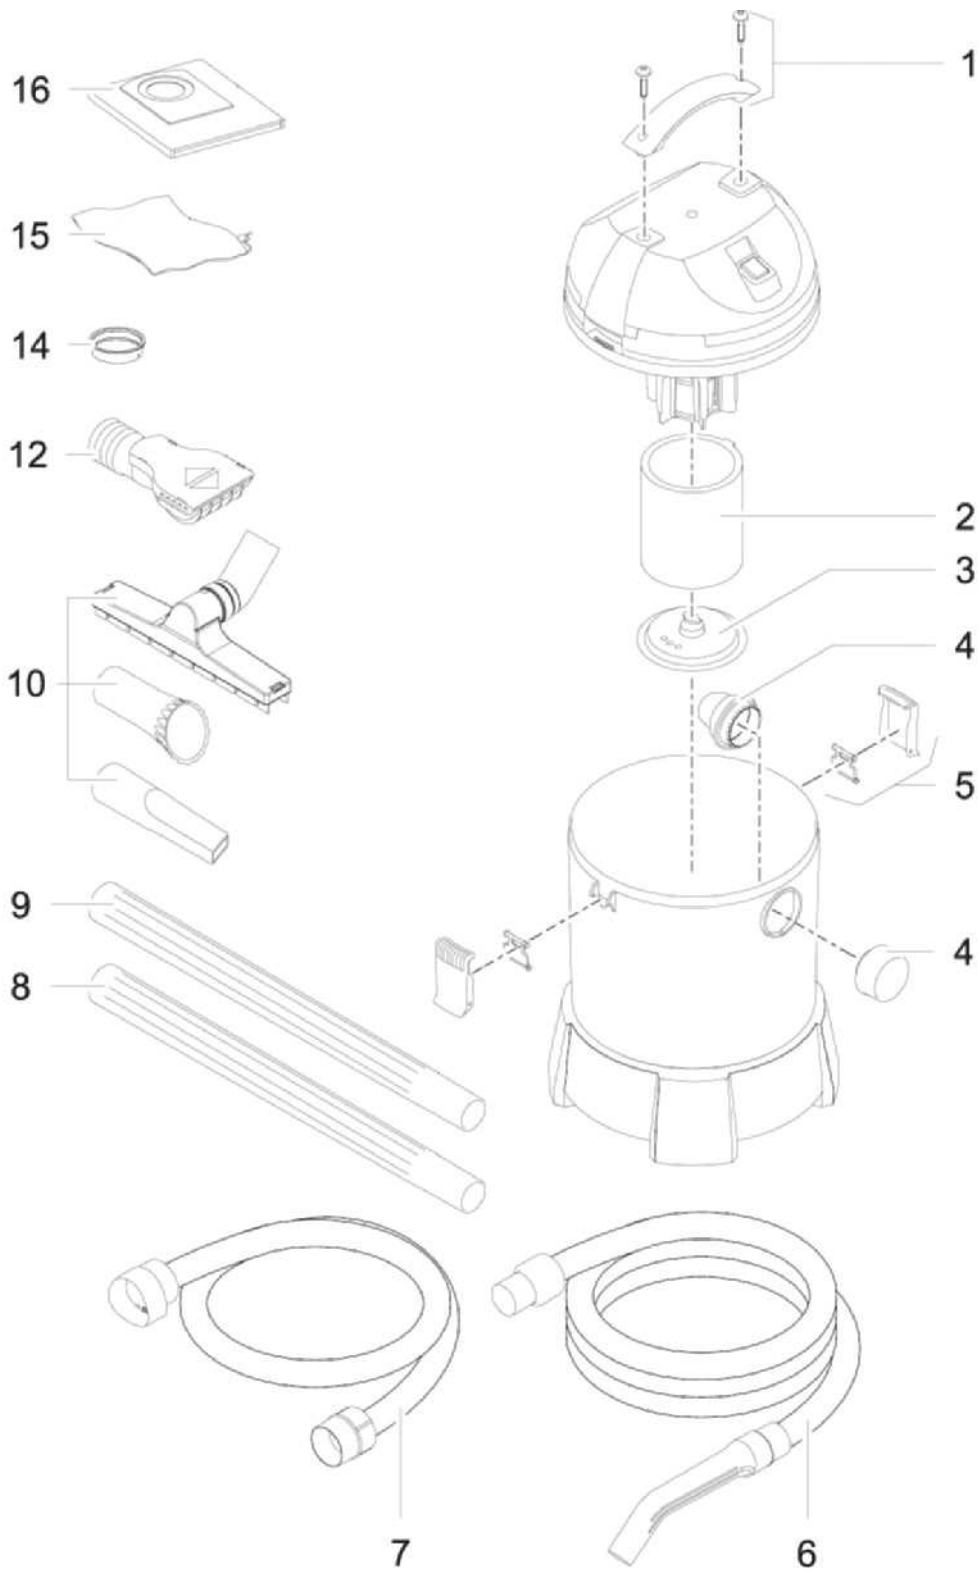

Artikelnr. Item no.	Produkt Product
50529	PondoVac Classic
50110	GB PondoVac Classic

Artikelnr. Produkt Item no. Product	Pos. Pos.	Artikelnr. Ersatzteil Item no. Spare part	VE PU	Ersatzteil	Spare part	
50529	1	28062	1	Ersatz Handgriff Classic	Spare part handle Classic	
	2	44004	1	Ersatz Filterschaum PondoVac Classic / 5	Spare filter foam PondoVac Classic / 5	
	3	44001	1	Ersatz Rastplatte PondoVac Classic / 5	Spare engage plate PondoVac Classic / 5	
	4	37899	1	Ersatz Einlauf PondoVac Classic	Spare part intake PondoVac Classic	
	5	43993	1	Ersatz Klammer PondoVac Classic	Spare part clamp PondoVac Classic	
	6	44007	1	Ersatz Saugschlauch PondoVac Classic	Spare part intake hose PondoVac Classic	
	7	44008	1	Ersatz Auslaßschlauch PondoVac Classic	Spare part outlet hose PondoVac Classic	
	8	44000	1	Ersatz Saugrohr PondoVac schwarz	Spare part suction pipe PondoVac black	
	9	44003	1	Ersatz Saugrohr PondoVac transparent	Spare suction pipe PondoVac transparent	
	10	47013	1	Ersatz Düsenset Classic	Spare part nozzle set Classic	
	12	44010	1	Ersatz Universaldüse PondoVac 90 mm	Spare universal nozzle PondoVac 90 mm	
	14	43994	1	Ersatz Verschlussstopfen PondoVac Cl.	Spare part plug PondoVac Classic	
	15	44009	1	Schlammfangbeutel PondoVac Classic	Spare part debris bag PondoVac Classic	
	16	44006	1	Ersatz Filtertüte PondoVac Classic	Spare part filter bag PondoVac Classic	
	50110	1	28062	1	Ersatz Handgriff Classic	Spare part handle Classic
		2	44004	1	Ersatz Filterschaum PondoVac Classic / 5	Spare filter foam PondoVac Classic / 5
3		44001	1	Ersatz Rastplatte PondoVac Classic / 5	Spare engage plate PondoVac Classic / 5	
4		37899	1	Ersatz Einlauf PondoVac Classic	Spare part intake PondoVac Classic	
5		43993	1	Ersatz Klammer PondoVac Classic	Spare part clamp PondoVac Classic	
6		44007	1	Ersatz Saugschlauch PondoVac Classic	Spare part intake hose PondoVac Classic	
7		44008	1	Ersatz Auslaßschlauch PondoVac Classic	Spare part outlet hose PondoVac Classic	
8		44000	1	Ersatz Saugrohr PondoVac schwarz	Spare part suction pipe PondoVac black	
9		44003	1	Ersatz Saugrohr PondoVac transparent	Spare suction pipe PondoVac transparent	
10		47013	1	Ersatz Düsenset Classic	Spare part nozzle set Classic	
12		44010	1	Ersatz Universaldüse PondoVac 90 mm	Spare universal nozzle PondoVac 90 mm	
14		43994	1	Ersatz Verschlussstopfen PondoVac Cl.	Spare part plug PondoVac Classic	
15		44009	1	Schlammfangbeutel PondoVac Classic	Spare part debris bag PondoVac Classic	
16		44006	1	Ersatz Filtertüte PondoVac Classic	Spare part filter bag PondoVac Classic	