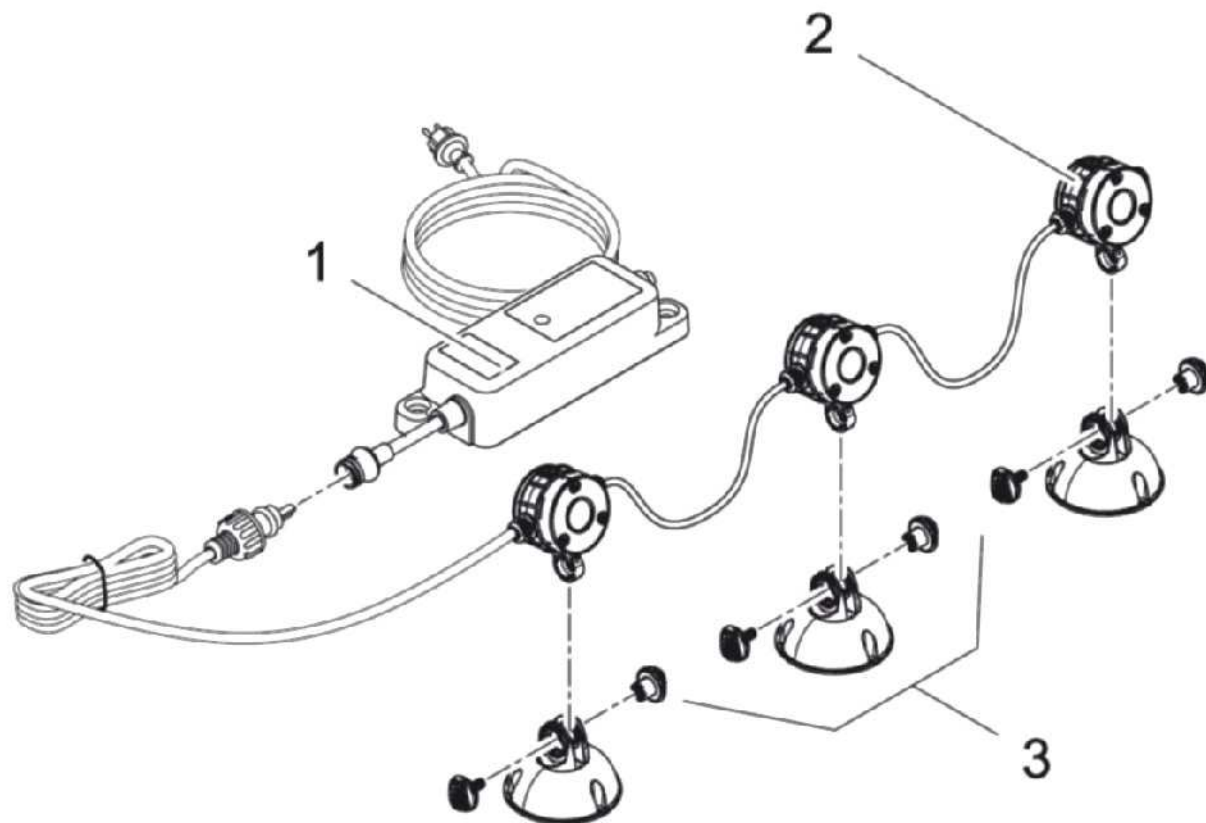

Artikelnr. Item no.	Produkt Product
50512	LunAqua Mini LED
50513	LunAqua Mini LED warm
50514	GB LunAqua Mini LED
50515	GB LunAqua Mini LED warm

Artikelnr. Produkt Item no. Product	Pos. Pos.	Artikelnr. Ersatzteil Item no. Spare part	VE PU	Ersatzteil	Spare part
50512	1	15562	1	BG Elektronik Box LunAqua Mini	ASM electronic box LunAqua Mini
	2	30856	1	BG LED Luminis 3 kaltweiß 2013	ASM LED Luminis 3 cold white 2013
	3	15619	1	BG Standfuss LunAqua Mini	ASM base LunAqua Mini
50513	1	15562	1	BG Elektronik Box LunAqua Mini	ASM electronic box LunAqua Mini
	2	30857	1	BG LED Luminis 3 warmweiß 2013	ASM LED Luminis 3 warm white 2013
	3	15619	1	BG Standfuss LunAqua Mini	ASM base LunAqua Mini
50514	1	15562	1	BG Elektronik Box LunAqua Mini	ASM electronic box LunAqua Mini
	2	30856	1	BG LED Luminis 3 kaltweiß 2013	ASM LED Luminis 3 cold white 2013
	3	15619	1	BG Standfuss LunAqua Mini	ASM base LunAqua Mini
50515	1	15562	1	BG Elektronik Box LunAqua Mini	ASM electronic box LunAqua Mini
	2	30857	1	BG LED Luminis 3 warmweiß 2013	ASM LED Luminis 3 warm white 2013
	3	15619	1	BG Standfuss LunAqua Mini	ASM base LunAqua Mini