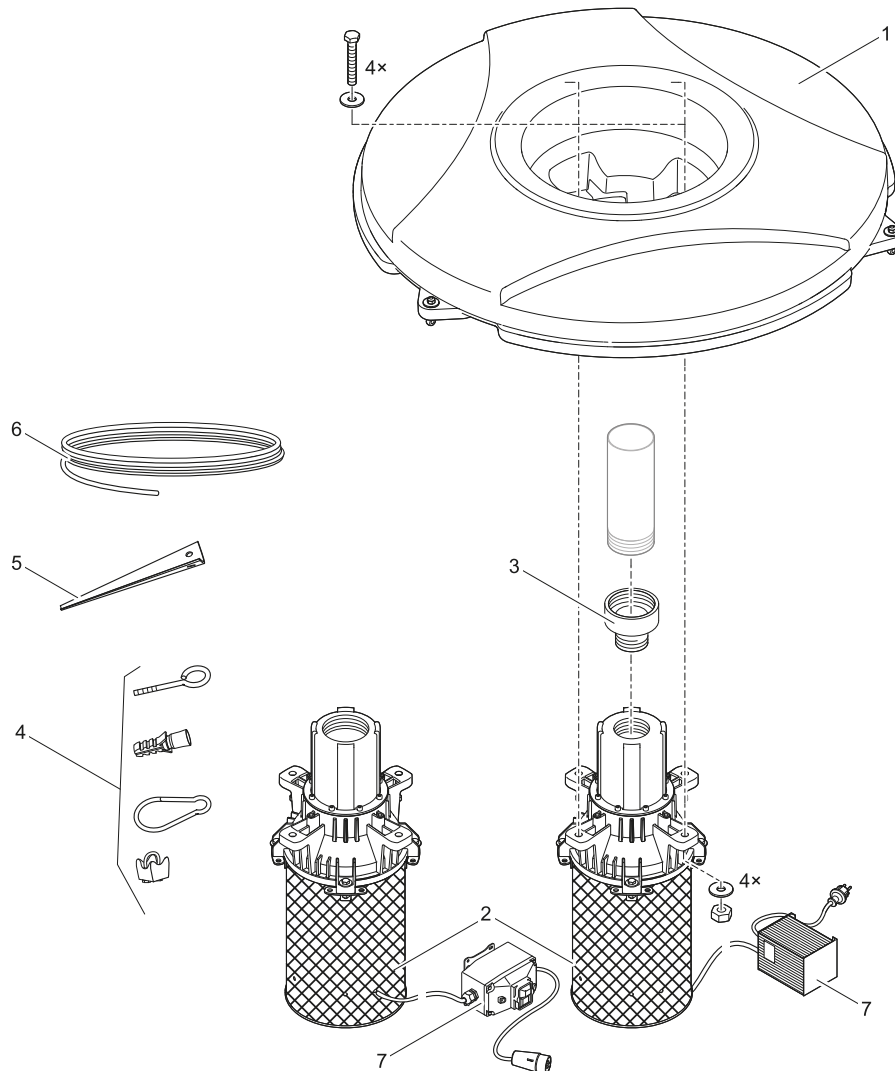

Artikelnr. Item no.	Produkt Product
50365	MIDI II 1,1 kW / 230 V
50371	MAXI II 4,0 kW / 400 V

Artikelnr. Produkt Item no. Product	Pos. Pos.	Artikelnr. Ersatzteil Item no. Spare part	VE PU	Ersatzteil	Spare part
50365	1	10862	1	Schwimmer 90 l	Float 90 l
	2	13542	1	BG Motorensektion MIDI 1,1kW/ 50Hz/ 230V	ASM motor section MIDI 1.1kW/ 50Hz/ 230V
	3	12904	1	Reduzierstück 3" auf 2 1/2" MIDI	Reduction piece 3" - 2 1/2" MIDI
	4	11414	1	Beipack Kleinteile LM 3P	Additional pack small parts LM 3P
	5	30128	1	Befestigungsdorn 450	Fastener 450
	6	11203	1	Drahtseil VA 3 mm x 30 m	Wire rope stainless steel 3 mm x 30 m
	7	42137	1	Ersatzschaltkasten 1,1 kW / 230 V	Spare part starter box 1.1 KW / 230 V
50371	1	10579	1	Schwimmer 135 l	Float 135 l
	2	13543	1	BG Motorensektion MAXI 4kW/ 50Hz/ 400V	ASM motor section MAXI 4kW/ 50Hz/ 400V
	4	11414	1	Beipack Kleinteile LM 3P	Additional pack small parts LM 3P
	5	30128	1	Befestigungsdorn 450	Fastener 450
	6	11203	1	Drahtseil VA 3 mm x 30 m	Wire rope stainless steel 3 mm x 30 m
	7	42139	1	Ersatz Motorschutzschalter 10-16A CEE	Spare part Motor overl.switch 10-16A CEE