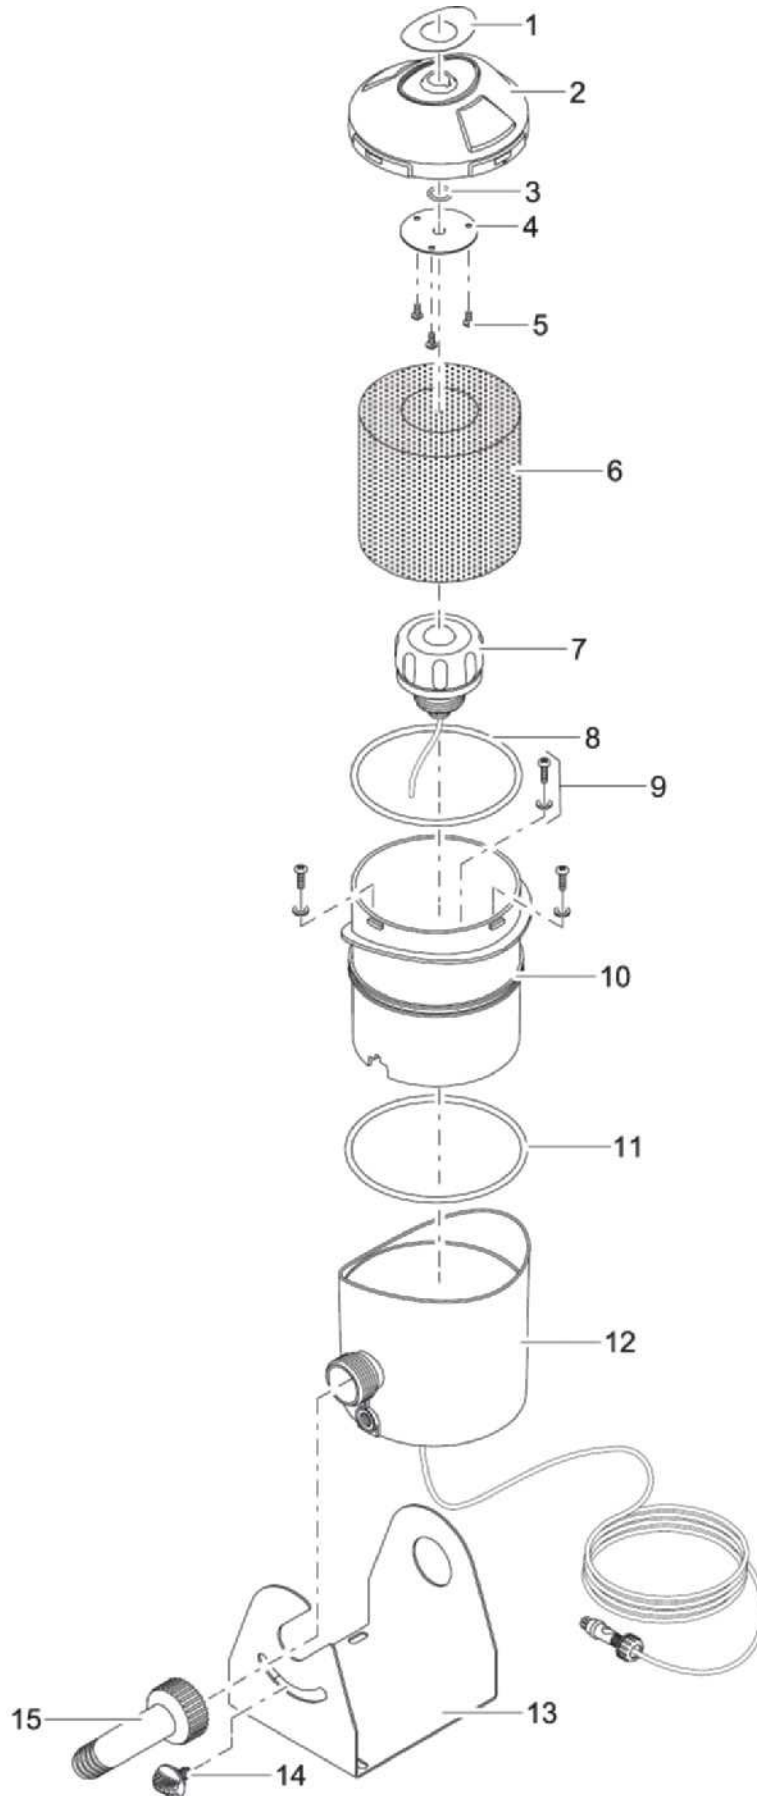

**Artikelnr.**      **Produkt**  
 Item no.          Product  
 50191              Water Jet Lightning

Artikelnr. Produkt Item no. Product	Pos. Pos.	Artikelnr. Ersatzteil Item no. Spare part	VE PU	Ersatzteil	Spare part
50191	1	11513	1	Metallblende Water Jet Lightning	Metal header Water Jet Lightning
	2	11273	1	Bajonettdeckel Water Jet Lightning	Bajonett top Water Jet Lightning
	3	3517	1	O-Ring NBR 12 x 2 SH75	O-Ring NBR 12 x 2 SH75
	4	11343	1	Düsenblech D8 Water Jet Lightning	Nozzle plate D8 Water Jet Lightning
	5	11498	3	TP-Schraube V2A 1411 KA 3,5-8	TP-screw V2A 1411 KA 3.5-8
	6	11519	1	Schaum Water Jet Lightning D105 x 50	Foam Water Jet Lightning D105 x 50
	7	11353	1	BG Power LED Water Jet Lightning	ASM power LED Water Jet Lightning
	8	11497	1	O-Ring SI 100 x 4 SH45	O-Ring SI 100 x 4 SH45
	9	11631	3	TP-Schraube 1411 KA 50-14	TP-screw 1411 KA 50-14
	10	11275	1	Innenteil Water Jet Lightning	Inner part Water Jet Lightning
	11	11497	1	O-Ring SI 100 x 4 SH45	O-Ring SI 100 x 4 SH45
	12	12434	1	BG Basis Water Jet Lightning	ASM base Water Jet Lightning
	13	11329	1	Konsole Water Jet Lightning	Stand Water Jet Lightning
	14	28924	1	Klemmschraube LunAqua 3 ASA	Clamp screw LunAqua 3 ASA
	15	11500	1	90° Bogen 1" + Überwurfmutter + Dichtung	90° elbow 1" + nut + gasket
	17	35807	1	BG Trafo DC mit Kupplung 13,5 V / 60 VA	ASM transf. DC connector 13.5 V / 60 VA
	18	33371	1	Haube FM-Master	Cover FM-Master
	19	12492	1	Ersatz Steuerung Water Jet Lightning	Spare controller WaterJet Lightning
	20	11890	1	BG Pumpe Water Jet Lightning	ASM pump Water Jet Lightning
	21	19174	1	BG Rotor kpl. Water Jet Lightning	ASM impeller cpl. Water Jet Lightning
	22	34674	1	Pumpengehäuse S 3-2	Pump housing S 3-2
	23	19310	1	Steckfilter 1500 - 2500	Plug in filter 1500 - 2500
	24	11850	1	Zweifachverteiler 3/4"	2 way distributor 3/4"
	25	27014	1	O-Ring NBR 25,5 x 3 SH70 A	O-Ring NBR 25.5 x 3 SH70 A
	26	27064	1	Reduzierstück 1/2" Multi WD	Reducing piece 1/2" Multi WD
	27	12094	1	Überwurfmutter 1"	Coupling nut 1"
	28	20284	1	Erdspieß	Spike
	29	11282	1	2 Kanal Funkfernbedienung	2 channel remote control
	30	11818	1	Schlauchschele 20 - 32 mm	Hose clamp 20 - 32 mm
	31	12490	1	BG Überbrückungsstecker	ASM jumper plug