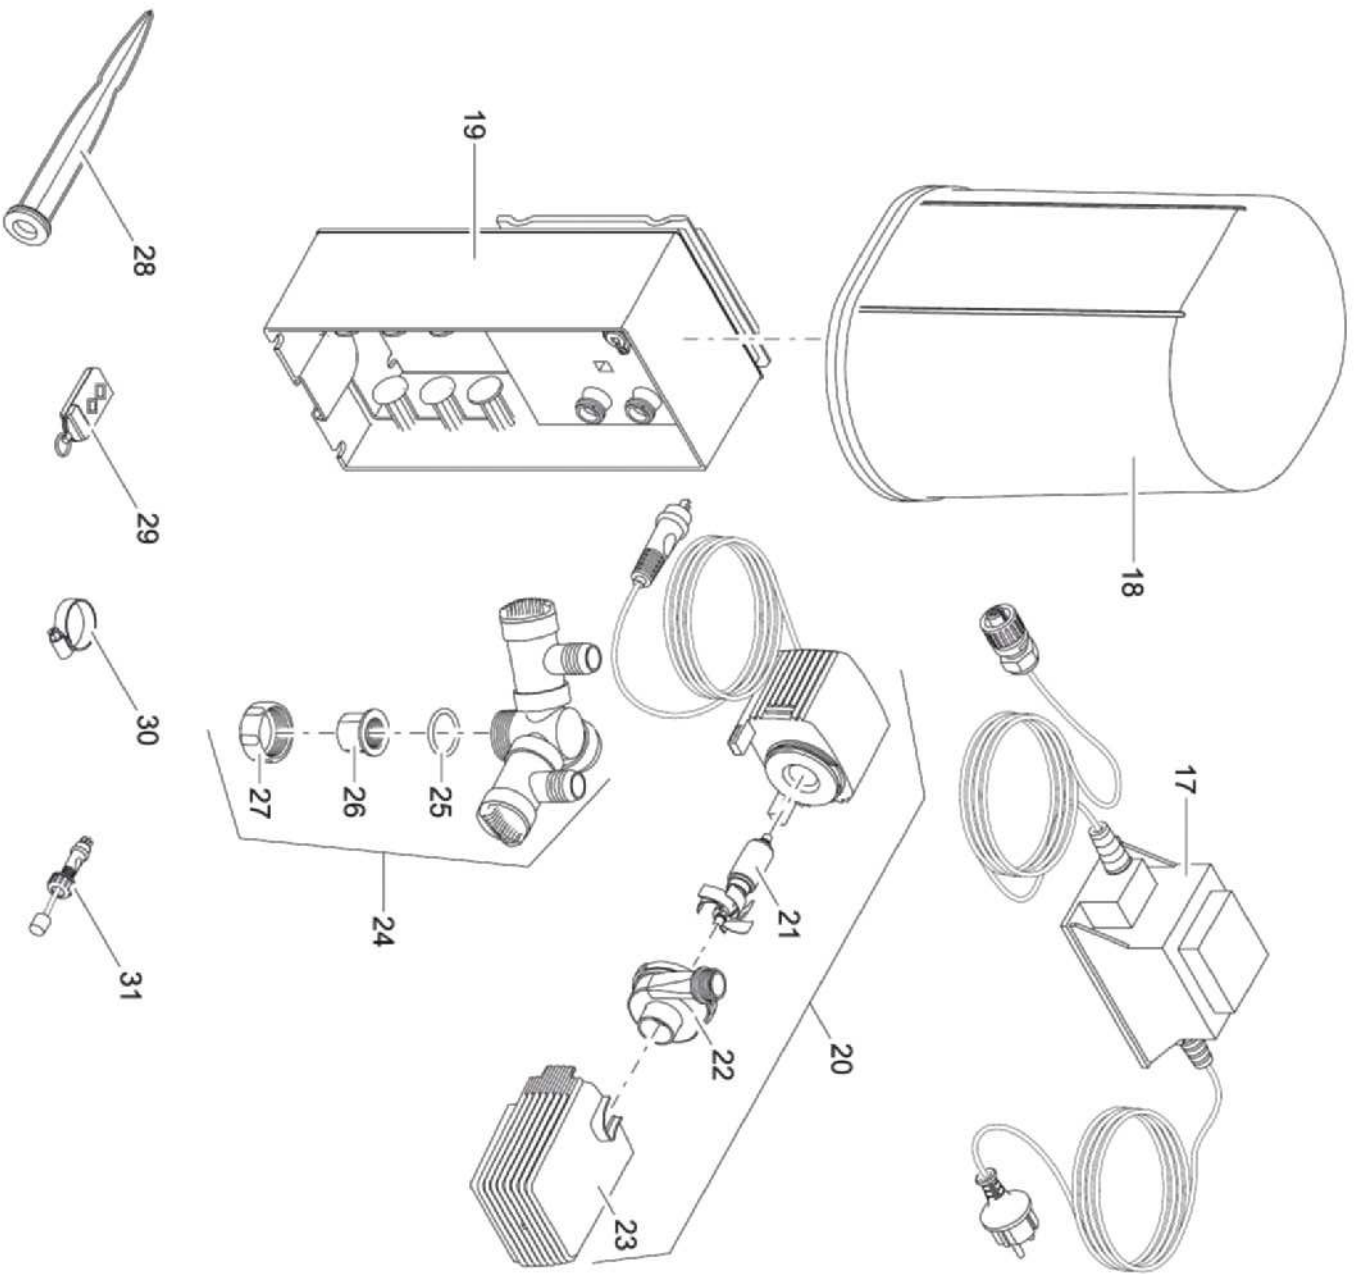

**Artikelnr.**      **Produkt**  
 Item no.          Product  
 50191              Water Jet Lightning

Artikelnr. Produkt Item no. Product	Pos. Pos.	Artikelnr. Ersatzteil Item no. Spare part	VE PU	Ersatzteil	Spare part
50191	1	11513	1	Metallblende Water Jet Lightning	Metal header Water Jet Lightning
	2	11273	1	Bajonettdeckel Water Jet Lightning	Bajonett top Water Jet Lightning
	3	3517	1	O-Ring NBR 12 x 2 SH75	O-Ring NBR 12 x 2 SH75
	4	11343	1	Düsenblech D8 Water Jet Lightning	Nozzle plate D8 Water Jet Lightning
	5	11498	3	TP-Schraube V2A 1411 KA 3,5-8	TP-screw V2A 1411 KA 3.5-8
	6	11519	1	Schaum Water Jet Lightning D105 x 50	Foam Water Jet Lightning D105 x 50
	7	11353	1	BG Power LED Water Jet Lightning	ASM power LED Water Jet Lightning
	8	11497	1	O-Ring SI 100 x 4 SH45	O-Ring SI 100 x 4 SH45
	9	11631	3	TP-Schraube 1411 KA 50-14	TP-screw 1411 KA 50-14
	10	11275	1	Innenteil Water Jet Lightning	Inner part Water Jet Lightning
	11	11497	1	O-Ring SI 100 x 4 SH45	O-Ring SI 100 x 4 SH45
	12	12434	1	BG Basis Water Jet Lightning	ASM base Water Jet Lightning
	13	11329	1	Konsole Water Jet Lightning	Stand Water Jet Lightning
	14	28924	1	Klemmschraube LunAqua 3 ASA	Clamp screw LunAqua 3 ASA
	15	11500	1	90° Bogen 1" + Überwurfmutter + Dichtung	90° elbow 1" + nut + gasket
	17	35807	1	BG Trafo DC mit Kupplung 13,5 V / 60 VA	ASM transf. DC connector 13.5 V / 60 VA
	18	33371	1	Haube FM-Master	Cover FM-Master
	19	12492	1	Ersatz Steuerung Water Jet Lightning	Spare controller WaterJet Lightning
	20	11890	1	BG Pumpe Water Jet Lightning	ASM pump Water Jet Lightning
	21	19174	1	BG Rotor kpl. Water Jet Lightning	ASM impeller cpl. Water Jet Lightning
	22	34674	1	Pumpengehäuse S 3-2	Pump housing S 3-2
	23	19310	1	Steckfilter 1500 - 2500	Plug in filter 1500 - 2500
	24	11850	1	Zweifachverteiler 3/4"	2 way distributor 3/4"
	25	27014	1	O-Ring NBR 25,5 x 3 SH70 A	O-Ring NBR 25.5 x 3 SH70 A
	26	27064	1	Reduzierstück 1/2" Multi WD	Reducing piece 1/2" Multi WD
	27	12094	1	Überwurfmutter 1"	Coupling nut 1"
	28	20284	1	Erdspieß	Spike
	29	11282	1	2 Kanal Funkfernbedienung	2 channel remote control
	30	11818	1	Schlauchschele 20 - 32 mm	Hose clamp 20 - 32 mm
	31	12490	1	BG Überbrückungsstecker	ASM jumper plug