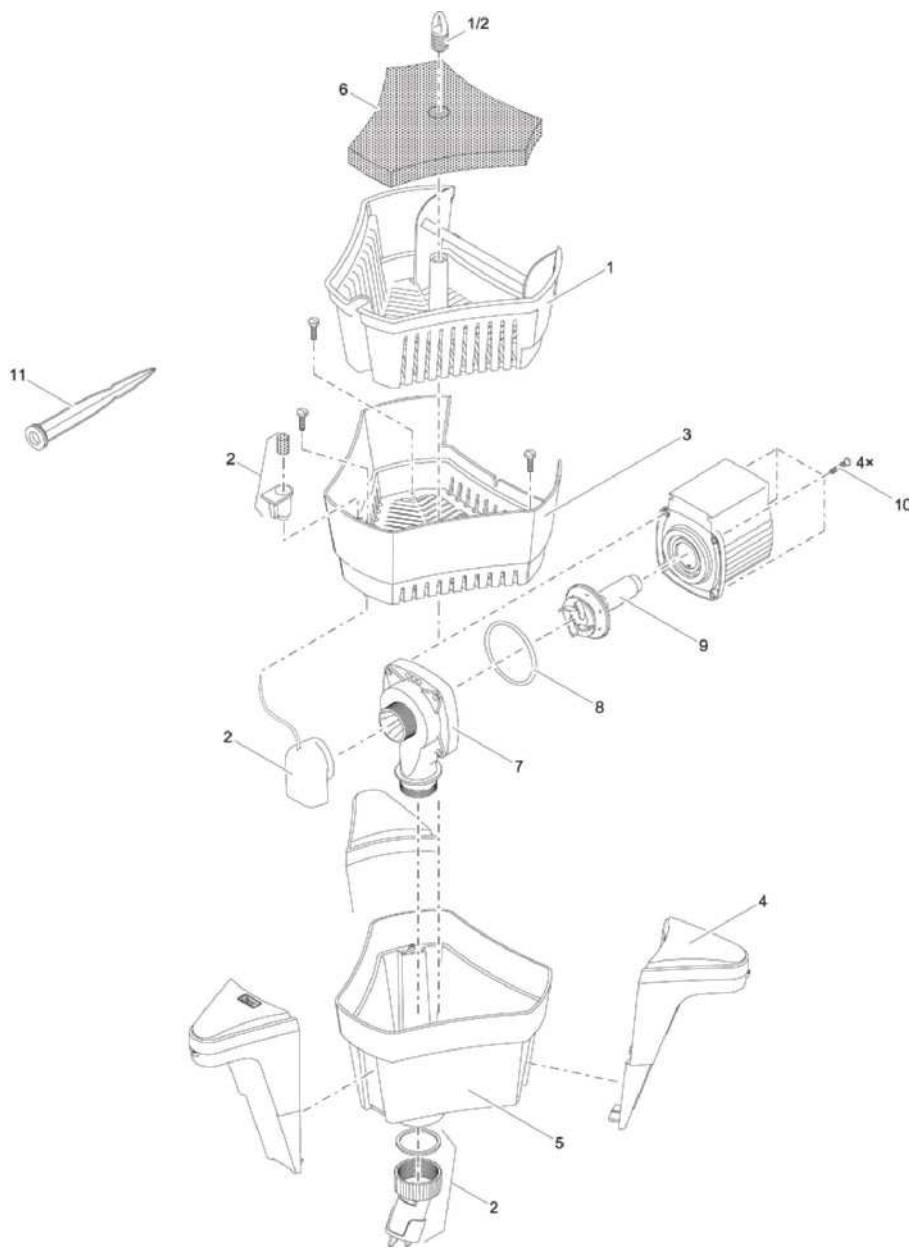

Artikelnr. Produkt  
Item no. Product  
50170 SwimSkim 50

Artikelnr. Produkt Item no. Product	Pos. Pos.	Artikelnr. Ersatzteil Item no. Spare part	VE PU	Ersatzteil	Spare part
50170	1	12497	1	BG Korb SwimSkim 50	ASM basket SwimSkim 50
	2	12499	1	Ersatz Beipack SwimSkim 50	Spare part additional pack SwimSkim 50
	3	12021	1	Behälter SwimSkim CWS	Filter box SwimSkim CWS
	4	11466	1	Schwimmer geschweißt SwimSkim CWS	Float welded SwimSkim CWS
	5	11328	1	Pumpenkammer SwimSkim CWS	Pump chamber SwimSkim CWS
	6	12433	1	Schaum SwimSkim CWS	Foam SwimSkim CWS
	7	11825	1	Ersatz Pumpengehäuse Max 3500-5500	Spare pump housing Max 3500-5500
	8	25969	1	O-Ring NBR 60 x 2,5 SH70 A	O-Ring NBR 60 x 2.5 SH70 A
	9	21912	1	Ersatzrotor AquaMax Eco Classic 3500	Spare rotor AquaMax Eco Classic 3500
	10	6055	1	Linsenschraube V2A DIN 7985 M5 x 20 H	Oval head screw V2A DIN 7985 M5 x 20 H
	11	20284	1	Erdspieß	Spike