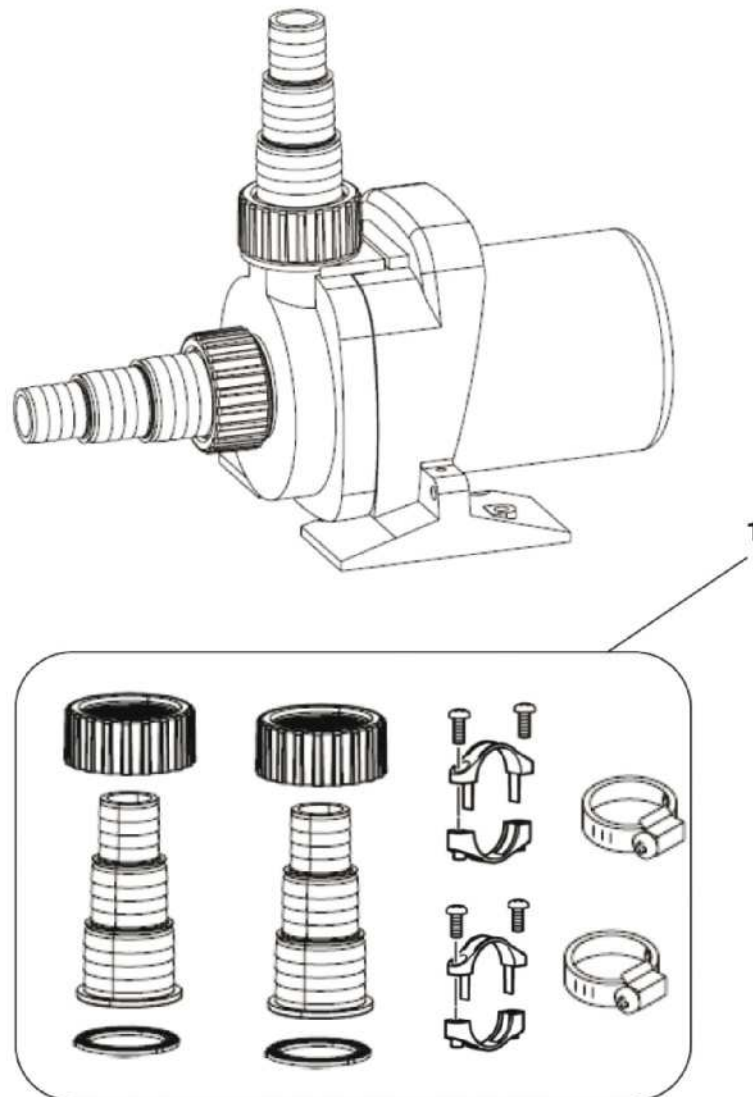

Artikelnr. Item no.	Produkt Product
50393	AquaMax Dry 6000
50066	AquaMax Dry 8000
50068	AquaMax Dry 14000
50396	GB AquaMax Dry 6000
50069	GB AquaMax Dry 8000
50070	GB AquaMax Dry 14000
50448	GB AquaMax Dry 16000

Artikelnr. Produkt Item no. Product	Pos. Pos.	Artikelnr. Ersatzteil Item no. Spare part	VE PU	Ersatzteil	Spare part
50393	1	10510	1	Beipack AquaMax Dry	Additional pack AquaMax Dry
50066	1	10510	1	Beipack AquaMax Dry	Additional pack AquaMax Dry
50068	1	10510	1	Beipack AquaMax Dry	Additional pack AquaMax Dry
50396	1	10510	1	Beipack AquaMax Dry	Additional pack AquaMax Dry
50069	1	10510	1	Beipack AquaMax Dry	Additional pack AquaMax Dry
50070	1	10510	1	Beipack AquaMax Dry	Additional pack AquaMax Dry
50448	1	10510	1	Beipack AquaMax Dry	Additional pack AquaMax Dry