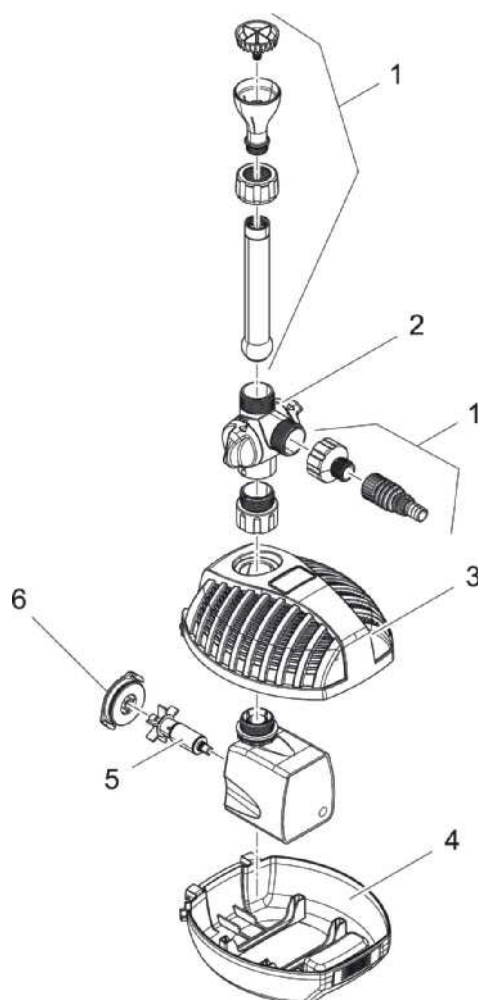

Artikelnr. Produkt Item no. Product	Pos. Pos.	Artikelnr. Ersatzteil Item no. Spare part	VE PU	Ersatzteil	Spare part
43041	1	43083	1	Beipack Aquarius Fountain Set Classic	Add. pack Aquarius Fountain Set Classic
	2	43290	1	Ers. T-Regler Aquarius Fountain Set	Spare T-controller Aquarius Fountain Set
	3	18237	1	BG Filtergehäuse Ober- und Unterteil	ASM filter housing top and base
	5	22647	1	Ersatzrotor kpl. ASE 750 magnetisiert	Spare rotor cpl. ASE 750 magnetized
	6	35762	1	BG Pumpengehäuse ASE 1000	ASM pump housing ASE 1000
	57399	1	43083	1	Beipack Aquarius Fountain Set Classic
2		43290	1	Ers. T-Regler Aquarius Fountain Set	Spare T-controller Aquarius Fountain Set
3		18237	1	BG Filtergehäuse Ober- und Unterteil	ASM filter housing top and base
5		28351	1	Ersatzrotor kpl. ASE 1000 magnetisiert	Spare rotor cpl. ASE 1000 magnetized
6		35762	1	BG Pumpengehäuse ASE 1000	ASM pump housing ASE 1000