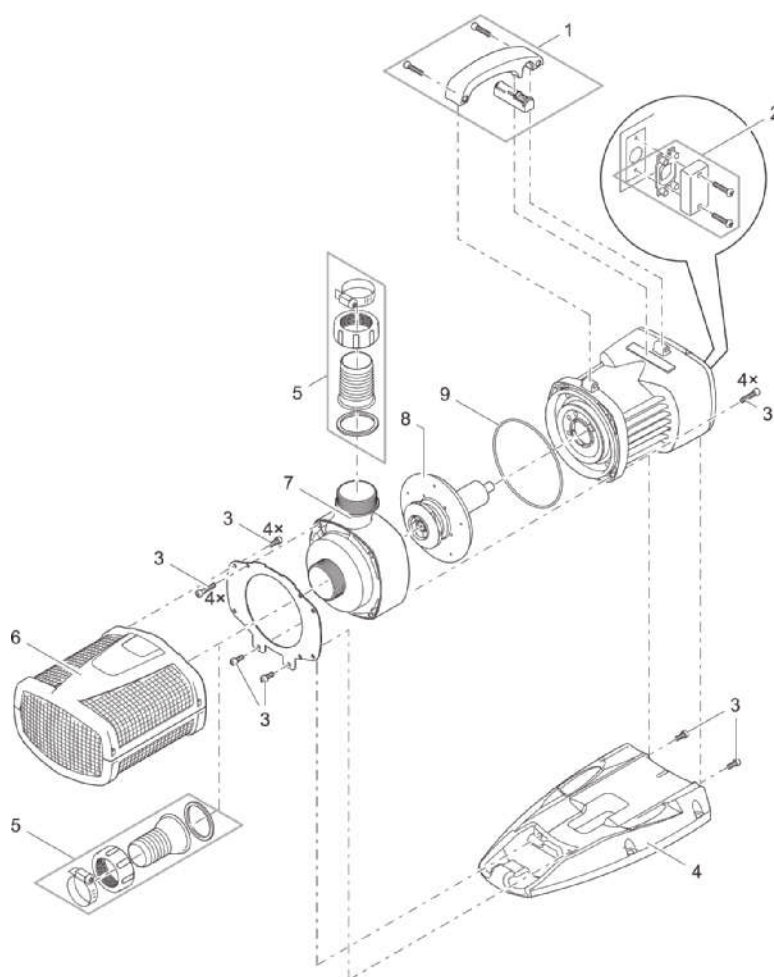

Artikelnr. Item no.	Produkt Product
42405	Aquarius Eco Expert 22000
42404	Aquarius Eco Expert 28000

Artikelnr. Produkt Item no. Product	Pos. Pos.	Artikelnr. Ersatzteil Item no. Spare part	VE PU	Ersatzteil	Spare part
42405	1	40510	1	Ersatz Griff mit Schalter	Spare handle with switch set
	2	40509	1	BG Blindkappe mit Dichtungsset	ASM gland seal with gasket set
	3	40511	1	Ersatz Schrauben Set	Spare screws set
	4	37843	1	Fuß EC2 Maxi	Base EC2 Maxi
	5	35359	1	Anschluss-Kit AquaMax Expert	Connection kit Aquamax Expert
	6	42411	1	BG Filterkorb Aquarius Universal Eco	ASM filter housing Aquarius Uni. Eco
	7	42410	1	BG Pumpengehäuse Aquarius Universal Eco	ASM pump housing Aquarius Universal Eco
	8	48672	1	Ersatzrotor Aquarius Eco Expert 22000	Spare rotor Aquarius Eco Expert 22000
	9	32972	1	O-Ring NBR 127 x 4,0 SH70	O-Ring NBR 127 x 4.0 SH70
42404	1	40510	1	Ersatz Griff mit Schalter	Spare handle with switch set
	2	40509	1	BG Blindkappe mit Dichtungsset	ASM gland seal with gasket set
	3	40511	1	Ersatz Schrauben Set	Spare screws set
	4	37843	1	Fuß EC2 Maxi	Base EC2 Maxi
	5	35359	1	Anschluss-Kit AquaMax Expert	Connection kit Aquamax Expert
	6	42411	1	BG Filterkorb Aquarius Universal Eco	ASM filter housing Aquarius Uni. Eco
	7	42410	1	BG Pumpengehäuse Aquarius Universal Eco	ASM pump housing Aquarius Universal Eco
	8	48671	1	Ersatzrotor Aquarius Eco Expert 28000	Spare rotor Aquarius Eco Expert 28000
	9	32972	1	O-Ring NBR 127 x 4,0 SH70	O-Ring NBR 127 x 4.0 SH70