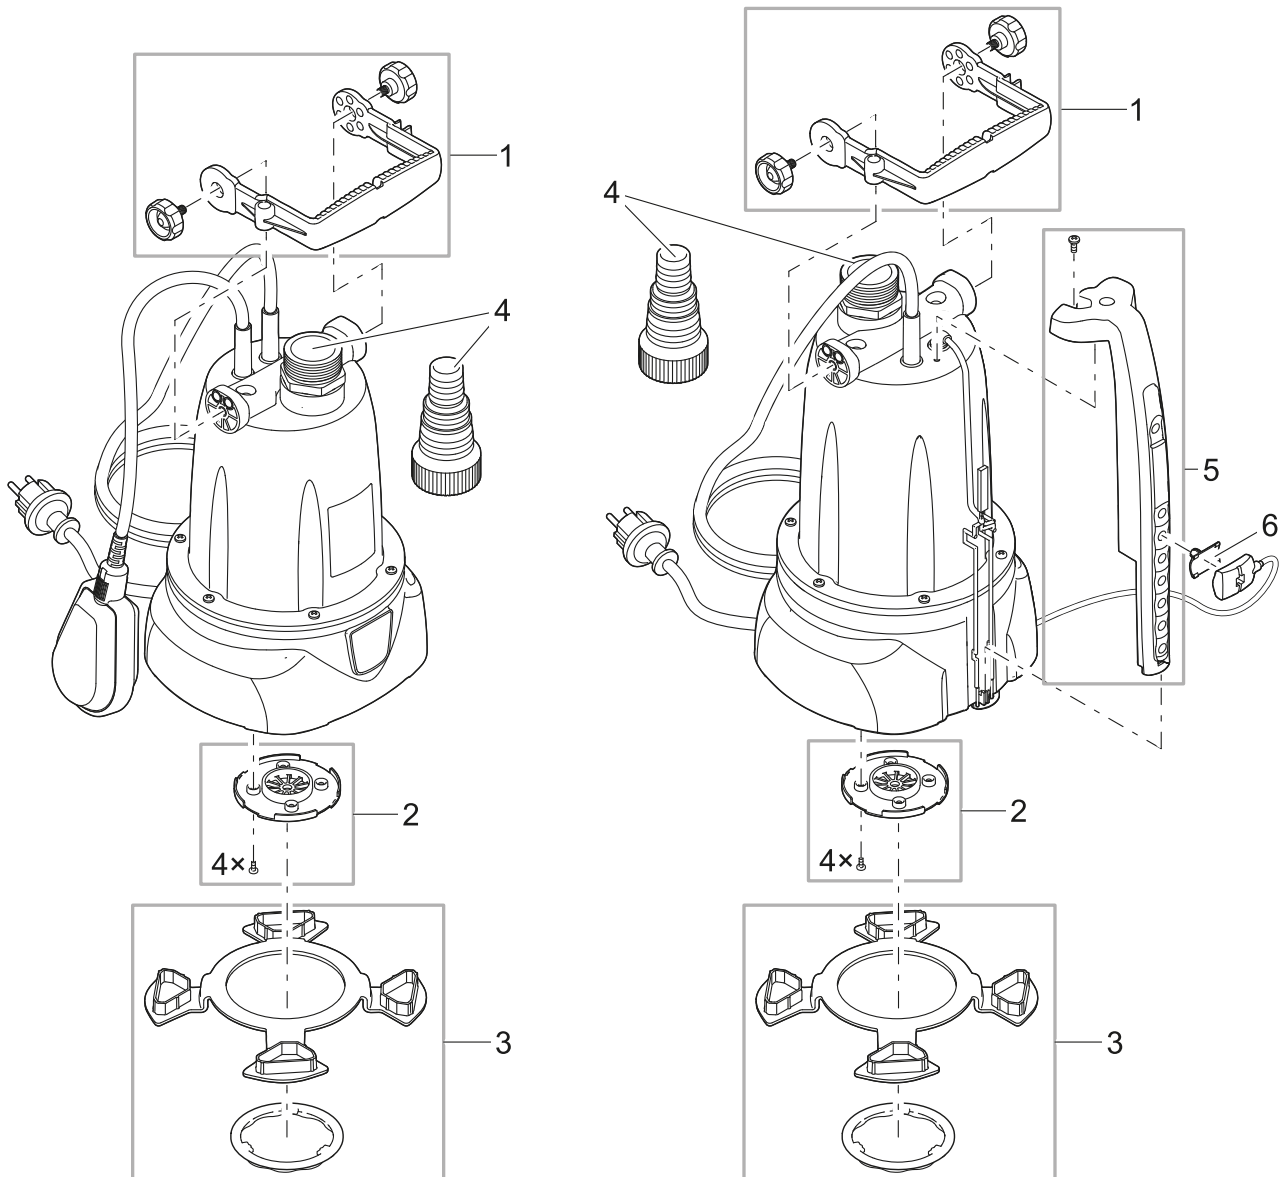

Artikelnr. Produkt Item no. Product	Pos. Pos.	Artikelnr. Ersatzteil Item no. Spare part	VE PU	Ersatzteil	Spare part
42260	1	44587	1	Griff mit Schrauben Drain	Handle incl. fixing screw Drain
	2	44586	1	Filter Platte ClearDrain	Filter plate ClearDrain
	3	44585	1	Distanzplatte mit Ring ClearDrain	Lifting plate incl. nut ClearDrain
	4	44588	1	Tüllen Set ClearDrain 1 1/4"	Adapter set ClearDrain 1 1/4"
42261	1	44587	1	Griff mit Schrauben Drain	Handle incl. fixing screw Drain
	2	44586	1	Filter Platte ClearDrain	Filter plate ClearDrain
	3	44585	1	Distanzplatte mit Ring ClearDrain	Lifting plate incl. nut ClearDrain
	4	44588	1	Tüllen Set ClearDrain 1 1/4"	Adapter set ClearDrain 1 1/4"
	5	44591	1	Sensorleiste ClearDrain 11000/14000	Sensor bar ClearDrain 11000/14000
	6	47822	1	Ersatzteil Sensorabdeckung Drain C	Spare part sensor block cover Drain C
42262	1	44587	1	Griff mit Schrauben Drain	Handle incl. fixing screw Drain
	2	44586	1	Filter Platte ClearDrain	Filter plate ClearDrain
	3	44585	1	Distanzplatte mit Ring ClearDrain	Lifting plate incl. nut ClearDrain
	4	44588	1	Tüllen Set ClearDrain 1 1/4"	Adapter set ClearDrain 1 1/4"
	5	44591	1	Sensorleiste ClearDrain 11000/14000	Sensor bar ClearDrain 11000/14000
	6	47822	1	Ersatzteil Sensorabdeckung Drain C	Spare part sensor block cover Drain C
42263	1	44587	1	Griff mit Schrauben Drain	Handle incl. fixing screw Drain
	2	44586	1	Filter Platte ClearDrain	Filter plate ClearDrain
	3	44585	1	Distanzplatte mit Ring ClearDrain	Lifting plate incl. nut ClearDrain
	4	44588	1	Tüllen Set ClearDrain 1 1/4"	Adapter set ClearDrain 1 1/4"
42264	1	44587	1	Griff mit Schrauben Drain	Handle incl. fixing screw Drain
	2	44586	1	Filter Platte ClearDrain	Filter plate ClearDrain
	3	44585	1	Distanzplatte mit Ring ClearDrain	Lifting plate incl. nut ClearDrain
	4	44588	1	Tüllen Set ClearDrain 1 1/4"	Adapter set ClearDrain 1 1/4"
	5	44591	1	Sensorleiste ClearDrain 11000/14000	Sensor bar ClearDrain 11000/14000
	6	47822	1	Ersatzteil Sensorabdeckung Drain C	Spare part sensor block cover Drain C
42265	1	44587	1	Griff mit Schrauben Drain	Handle incl. fixing screw Drain
	2	44586	1	Filter Platte ClearDrain	Filter plate ClearDrain
	3	44585	1	Distanzplatte mit Ring ClearDrain	Lifting plate incl. nut ClearDrain
	4	44588	1	Tüllen Set ClearDrain 1 1/4"	Adapter set ClearDrain 1 1/4"
	5	44591	1	Sensorleiste ClearDrain 11000/14000	Sensor bar ClearDrain 11000/14000
	6	47822	1	Ersatzteil Sensorabdeckung Drain C	Spare part sensor block cover Drain C