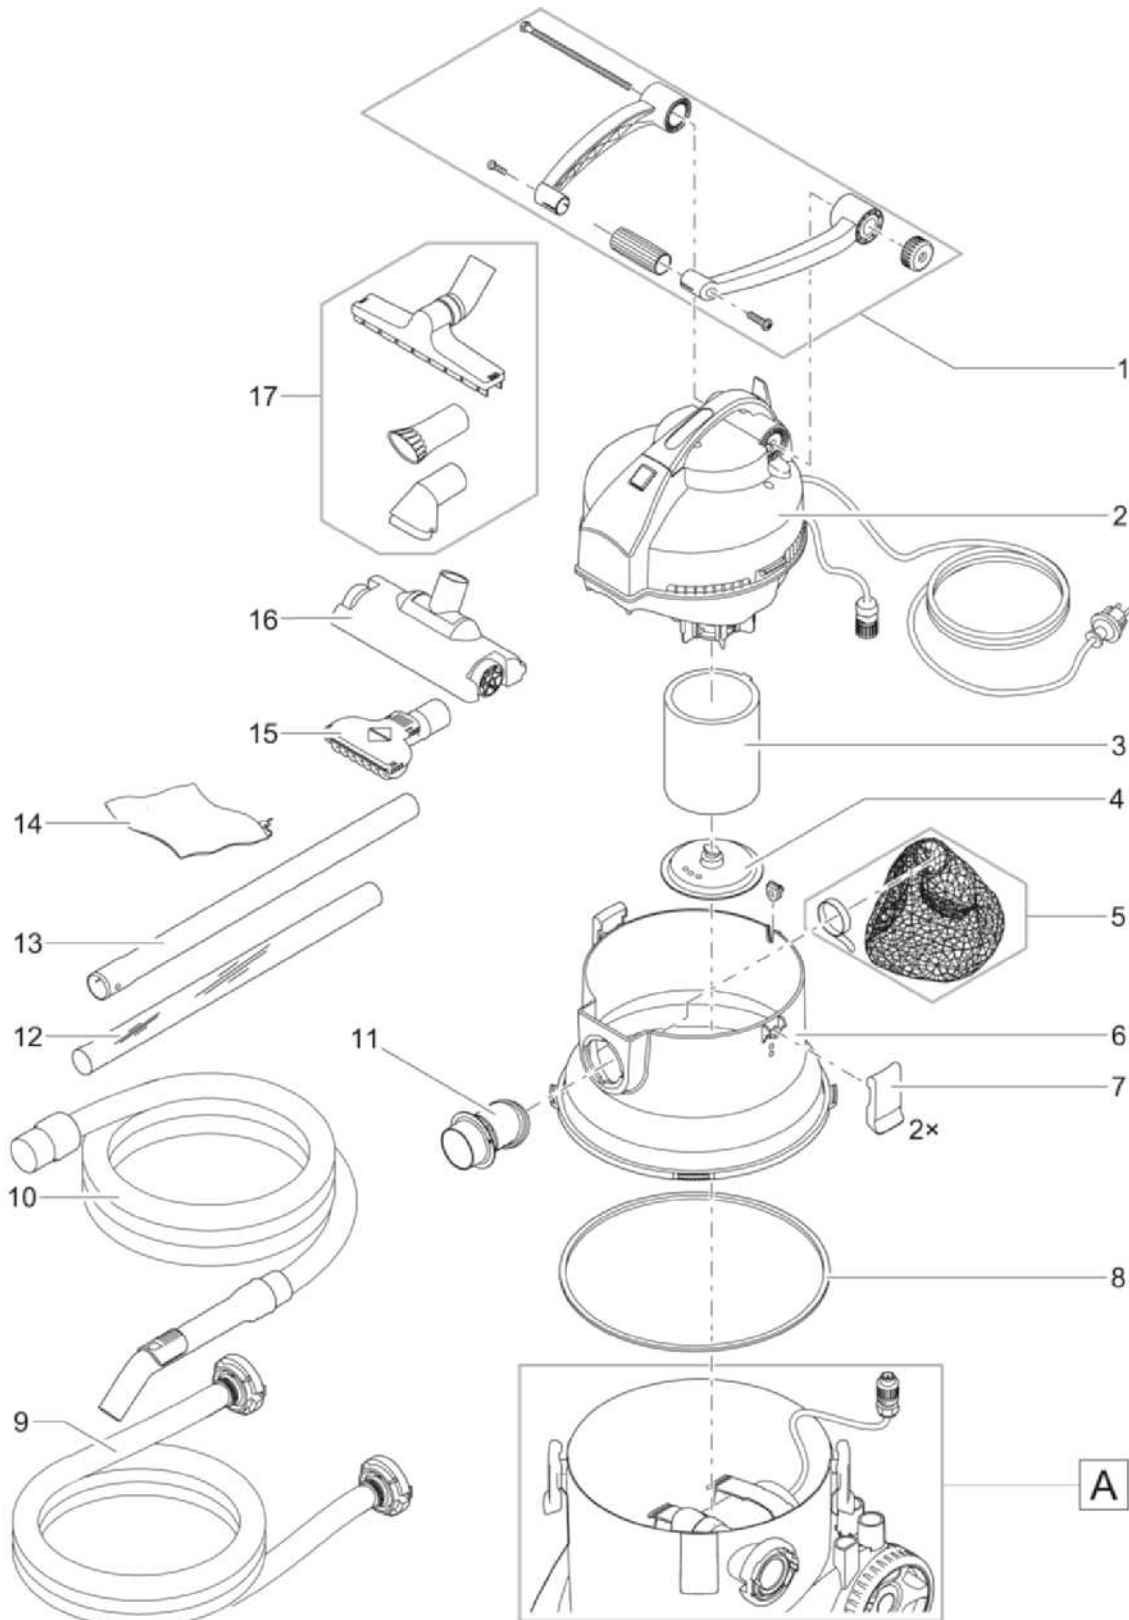

Artikelnr. Item no.	Produkt Product
41982	PondoVac 5
41983	GB PondoVac 5

Artikelnr. Produkt Item no. Product	Pos. Pos.	Artikelnr. Ersatzteil Item no. Spare part	VE PU	Ersatzteil	Spare part
41982	1	44024	1	Ersatz Bügelgriff PondoVac 3 / 4 / 5	Spare ASM adjustable handle PondoV.3/4/5
	2	44014	1	Ersatz Motorenkopf PondoVac 5	Spare part motor head PondoVac 5
	3	44004	1	Ersatz Filterschaum PondoVac Classic / 5	Spare filter foam PondoVac Classic / 5
	4	44001	1	Ersatz Rastplatte PondoVac Classic / 5	Spare engage plate PondoVac Classic / 5
	5	44020	1	Ersatz Schmutzfangbeutel mit Klettband	Spare part debris bag with strap
	6	44011	1	Ersatz Behälteroberteil PondoVac 5	Spare part tank top PondoVac 5
	7	44026	1	Ersatz Klammer PondoVac 3 / 4 / 5	Spare part clamp PondoVac 3 / 4 / 5
	8	44018	1	Ersatz Dichtung Tank PondoVac 5	Spare part tank sealing PondoVac 5
	9	43487	1	Verlängerungsschlauch PondoVac 5	Extension hose PondoVac 5
	10	44029	1	Ers. Saugschlauchgarnitur PondoVac 3/4/5	Spare part intake hose PondoVac 3/4/5
	11	44013	1	Ersatz Einlass PondoVac 5	Spare part intake PondoVac 5
	12	44003	1	Ersatz Saugrohr PondoVac transparent	Spare suction pipe PondoVac transparent
	13	44028	1	Ersatz Aluminiumrohr PondoVac	Spare suction pipe aluminium PondoVac
	14	44005	1	Ersatz Schmutzfangbeutel PondoVac 3/4	Spare part debris bag PondoVac 3/4
	15	44027	1	Ersatz Universaldüse PondoVac 125 mm	Spare universal nozzle PondoVac 125 mm
	16	44025	1	Ersatz Flächendüse PondoVac	Spare part surface brush PondoVac
	17	44030	1	Ersatz Düsenset PondoVac	Spare part nozzle set PondoVac
	18	44021	1	Ersatz Pumpe PondoVac 5	Spare part pump PondoVac 5
	19	44015	1	Ersatz Pumpenhalter PondoVac 5	Spare part pump holder PondoVac 5
	20	44012	1	Ersatz Behälterunterteil PondoVac 5	Spare part tank bottom PondoVac 5
	21	44016	1	Ersatz C-Kupplung PondoVac 5	Spare part c-cuppler PondoVac 5
	22	44168	1	Ersatz Dichtung C-Kupplung PondoVac 5	Spare part gasket C-coupler PondoVac 5
	23	44023	1	Ersatz Radbuchse PondoVac 5	Spare part wheel sleeve PondoVac 5
	24	44022	1	Ersatz Rad PondoVac 5	Spare part wheel PondoVac 5
	25	44019	1	Ersatz Sockel PondoVac 5	Spare part base PondoVac 5
	26	44017	1	Ersatz Rückschlagklappe PondoVac 5	Spare part check valve PondoVac 5
	27	17232	1	Gummieinsatz AquaMax Pro	Rubber part AquaMax Pro
	28	16978	1	Klammer EC1	Clamp EC1