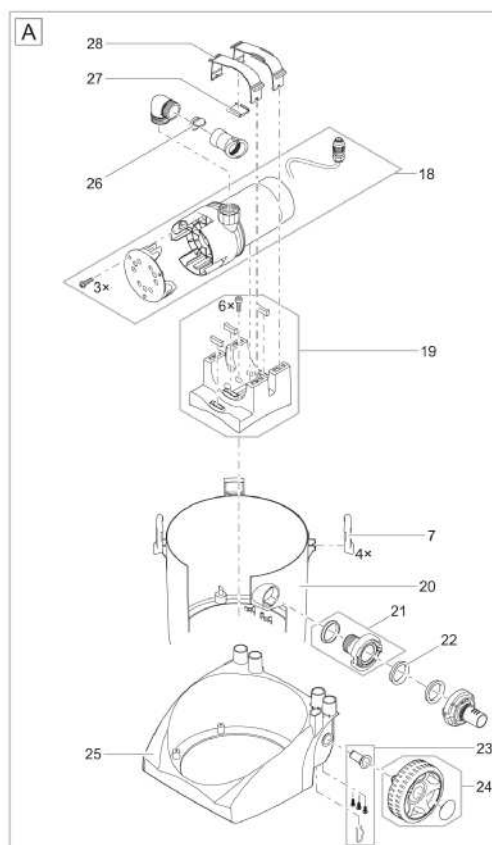

Artikelnr. Item no.	Produkt Product
41982	PondoVac 5
41983	GB PondoVac 5

Artikelnr. Produkt Item no. Product	Pos. Pos.	Artikelnr. Ersatzteil Item no. Spare part	VE PU	Ersatzteil	Spare part
41982	1	44024	1	Ersatz Bügelgriff PondoVac 3 / 4 / 5	Spare ASM adjustable handle PondoV.3/4/5
	2	44014	1	Ersatz Motorenkopf PondoVac 5	Spare part motor head PondoVac 5
	3	44004	1	Ersatz Filterschaum PondoVac Classic / 5	Spare filter foam PondoVac Classic / 5
	4	44001	1	Ersatz Rastplatte PondoVac Classic / 5	Spare engage plate PondoVac Classic / 5
	5	44020	1	Ersatz Schmutzfangbeutel mit Klettband	Spare part debris bag with strap
	6	44011	1	Ersatz Behälteroberteil PondoVac 5	Spare part tank top PondoVac 5
	7	44026	1	Ersatz Klammer PondoVac 3 / 4 / 5	Spare part clamp PondoVac 3 / 4 / 5
	8	44018	1	Ersatz Dichtung Tank PondoVac 5	Spare part tank sealing PondoVac 5
	9	43487	1	Verlängerungsschlauch PondoVac 5	Extension hose PondoVac 5
	10	44029	1	Ers. Saugschlauchgarnitur PondoVac 3/4/5	Spare part intake hose PondoVac 3/4/5
	11	44013	1	Ersatz Einlass PondoVac 5	Spare part intake PondoVac 5
	12	44003	1	Ersatz Saugrohr PondoVac transparent	Spare suction pipe PondoVac transparent
	13	44028	1	Ersatz Aluminiumrohr PondoVac	Spare suction pipe aluminium PondoVac
	14	44005	1	Ersatz Schmutzfangbeutel PondoVac 3/4	Spare part debris bag PondoVac 3/4
	15	44027	1	Ersatz Universaldüse PondoVac 125 mm	Spare universal nozzle PondoVac 125 mm
	16	44025	1	Ersatz Flächendüse PondoVac	Spare part surface brush PondoVac
	17	44030	1	Ersatz Düsenset PondoVac	Spare part nozzle set PondoVac
	18	44021	1	Ersatz Pumpe PondoVac 5	Spare part pump PondoVac 5
	19	44015	1	Ersatz Pumpenhalter PondoVac 5	Spare part pump holder PondoVac 5
	20	44012	1	Ersatz Behälterunterteil PondoVac 5	Spare part tank bottom PondoVac 5
	21	44016	1	Ersatz C-Kupplung PondoVac 5	Spare part c-cuppler PondoVac 5
	22	44168	1	Ersatz Dichtung C-Kupplung PondoVac 5	Spare part gasket C-coupler PondoVac 5
	23	44023	1	Ersatz Radbuchse PondoVac 5	Spare part wheel sleeve PondoVac 5
	24	44022	1	Ersatz Rad PondoVac 5	Spare part wheel PondoVac 5
	25	44019	1	Ersatz Sockel PondoVac 5	Spare part base PondoVac 5
	26	44017	1	Ersatz Rückschlagklappe PondoVac 5	Spare part check valve PondoVac 5
	27	17232	1	Gummieinsatz AquaMax Pro	Rubber part AquaMax Pro
	28	16978	1	Klammer EC1	Clamp EC1