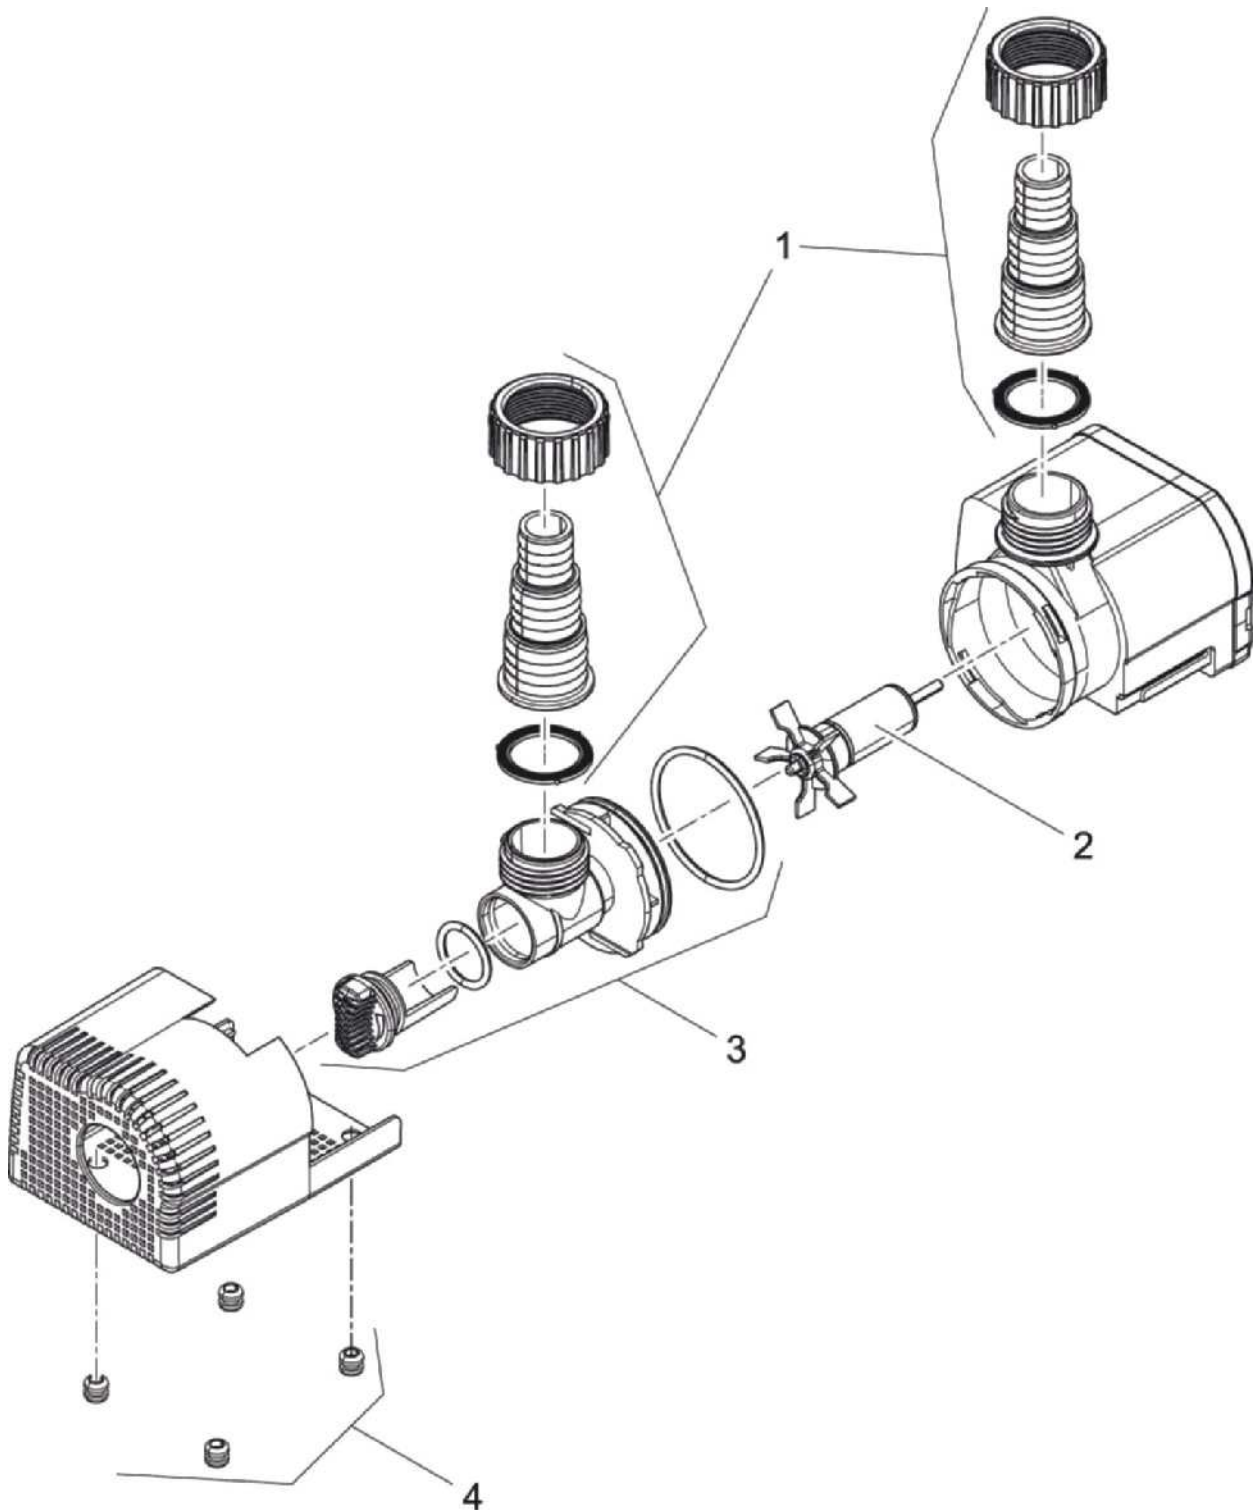

Artikelnr. Produkt Item no. Product	Pos. Pos.	Artikelnr. Ersatzteil Item no. Spare part	VE PU	Ersatzteil	Spare part
36975	1	42429	1	Ersatz Stufenschlauchtülle 1/2"	Spare stepped hose tail 1/2"
	2	26192	1	Ersatzrotor kpl. Standard-Synchron 750 V	Spare rotor cpl. standard-synchron 750 V
	3	26186	1	BG Ansaugdeckel Aquarius Universal 600	ASM suction cover Aquarius Universal 600
	4	26190	1	BG Filter + Gummifüße Aquar. Uni. 600	ASM filter+rubber feet Aquar. Uni. 600
36950	1	42429	1	Ersatz Stufenschlauchtülle 1/2"	Spare stepped hose tail 1/2"
	2	26193	1	BG Ersatzrotor Aquarius Universal 1000	ASM spare rotor Aquarius Universal 1000
	3	26187	1	BG Ansaugdeckel Aquar. Uni. 1000-1500	ASM suction cover Aquar. Uni. 1000-1500
	4	26191	1	BG Filter + Gummifüße Aquar. Uni. 1000	ASM filter+rubber feet Aquar. Uni. 1000
36951	1	42429	1	Ersatz Stufenschlauchtülle 1/2"	Spare stepped hose tail 1/2"
	2	26194	1	BG Ersatzrotor Aquarius Universal 1500	ASM spare rotor Aquarius Universal 1500
	3	26187	1	BG Ansaugdeckel Aquar. Uni. 1000-1500	ASM suction cover Aquar. Uni. 1000-1500
	4	26191	1	BG Filter + Gummifüße Aquar. Uni. 1000	ASM filter+rubber feet Aquar. Uni. 1000
36953	1	42429	1	Ersatz Stufenschlauchtülle 1/2"	Spare stepped hose tail 1/2"
	2	26195	1	BG Ersatzrotor Aquarius Universal 2000	ASM spare rotor Aquarius Universal 2000
	3	26189	1	BG Ansaugdeckel Aquarius Universal 2000	ASM suction cover Aquarius Uni. 2000
	4	26191	1	BG Filter + Gummifüße Aquar. Uni. 1000	ASM filter+rubber feet Aquar. Uni. 1000
36977	1	42429	1	Ersatz Stufenschlauchtülle 1/2"	Spare stepped hose tail 1/2"
	2	26192	1	Ersatzrotor kpl. Standard-Synchron 750 V	Spare rotor cpl. standard-synchron 750 V
	3	26186	1	BG Ansaugdeckel Aquarius Universal 600	ASM suction cover Aquarius Universal 600
	4	26190	1	BG Filter + Gummifüße Aquar. Uni. 600	ASM filter+rubber feet Aquar. Uni. 600
36980	1	42429	1	Ersatz Stufenschlauchtülle 1/2"	Spare stepped hose tail 1/2"
	2	26193	1	BG Ersatzrotor Aquarius Universal 1000	ASM spare rotor Aquarius Universal 1000
	3	26187	1	BG Ansaugdeckel Aquar. Uni. 1000-1500	ASM suction cover Aquar. Uni. 1000-1500
	4	26191	1	BG Filter + Gummifüße Aquar. Uni. 1000	ASM filter+rubber feet Aquar. Uni. 1000
36983	1	42429	1	Ersatz Stufenschlauchtülle 1/2"	Spare stepped hose tail 1/2"
	2	26194	1	BG Ersatzrotor Aquarius Universal 1500	ASM spare rotor Aquarius Universal 1500
	3	26187	1	BG Ansaugdeckel Aquar. Uni. 1000-1500	ASM suction cover Aquar. Uni. 1000-1500
	4	26191	1	BG Filter + Gummifüße Aquar. Uni. 1000	ASM filter+rubber feet Aquar. Uni. 1000
36978	1	42429	1	Ersatz Stufenschlauchtülle 1/2"	Spare stepped hose tail 1/2"
	2	26195	1	BG Ersatzrotor Aquarius Universal 2000	ASM spare rotor Aquarius Universal 2000
	3	26189	1	BG Ansaugdeckel Aquarius Universal 2000	ASM suction cover Aquarius Uni. 2000
	4	26191	1	BG Filter + Gummifüße Aquar. Uni. 1000	ASM filter+rubber feet Aquar. Uni. 1000