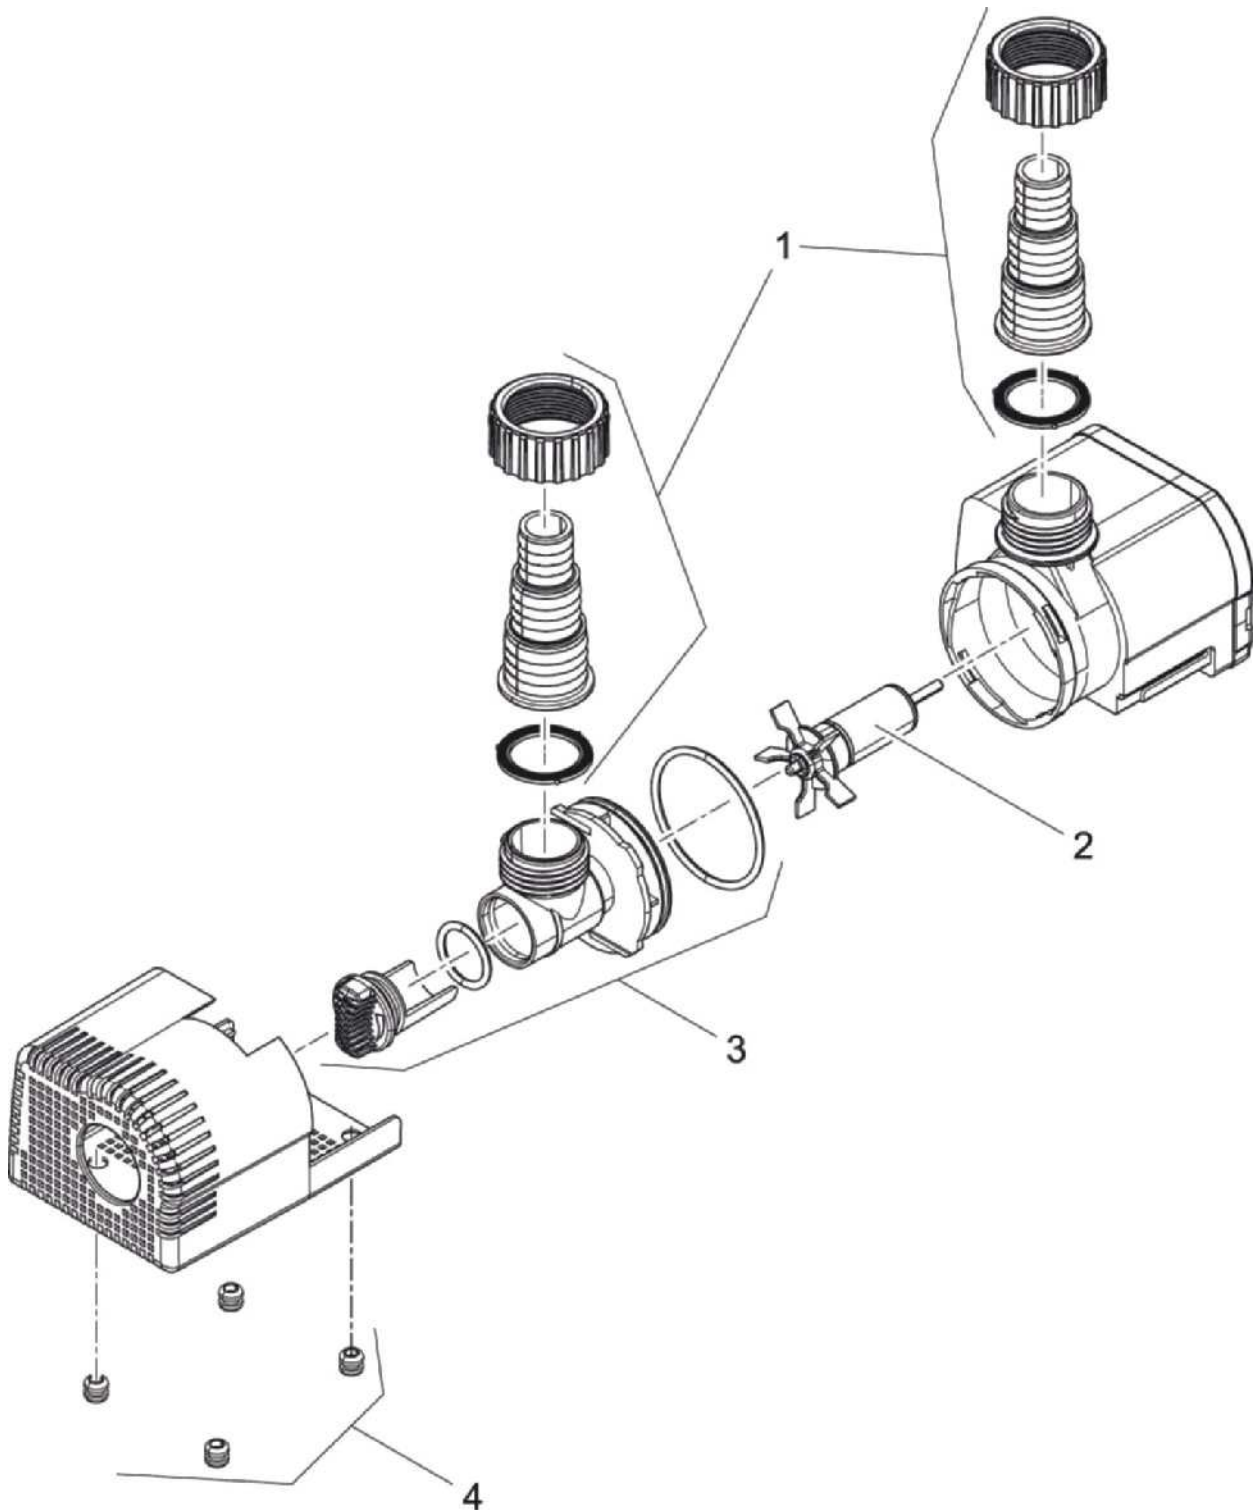

Artikelnr. Produkt Item no. Product	Pos. Pos.	Artikelnr. Ersatzteil Item no. Spare part	VE PU	Ersatzteil	Spare part
36975	1	42429	1	Ersatz Stufenschlauchtülle 1/2"	Spare stepped hose tail 1/2"
	2	26192	1	Ersatzrotor kpl. Standard-Synchron 750 V	Spare rotor cpl. standard-synchron 750 V
	3	26186	1	BG Ansaugdeckel Aquarius Universal 600	ASM suction cover Aquarius Universal 600
	4	26190	1	BG Filter + GummifüÙse Aquar. Uni. 600	ASM filter+rubber feet Aquar. Uni. 600
36950	1	42429	1	Ersatz Stufenschlauchtülle 1/2"	Spare stepped hose tail 1/2"
	2	26193	1	BG Ersatzrotor Aquarius Universal 1000	ASM spare rotor Aquarius Universal 1000
	3	26187	1	BG Ansaugdeckel Aquar. Uni. 1000-1500	ASM suction cover Aquar. Uni. 1000-1500
	4	26191	1	BG Filter + GummifüÙse Aquar. Uni. 1000	ASM filter+rubber feet Aquar. Uni. 1000
36951	1	42429	1	Ersatz Stufenschlauchtülle 1/2"	Spare stepped hose tail 1/2"
	2	26194	1	BG Ersatzrotor Aquarius Universal 1500	ASM spare rotor Aquarius Universal 1500
	3	26187	1	BG Ansaugdeckel Aquar. Uni. 1000-1500	ASM suction cover Aquar. Uni. 1000-1500
	4	26191	1	BG Filter + GummifüÙse Aquar. Uni. 1000	ASM filter+rubber feet Aquar. Uni. 1000
36953	1	42429	1	Ersatz Stufenschlauchtülle 1/2"	Spare stepped hose tail 1/2"
	2	26195	1	BG Ersatzrotor Aquarius Universal 2000	ASM spare rotor Aquarius Universal 2000
	3	26189	1	BG Ansaugdeckel Aquarius Universal 2000	ASM suction cover Aquarius Uni. 2000
	4	26191	1	BG Filter + GummifüÙse Aquar. Uni. 1000	ASM filter+rubber feet Aquar. Uni. 1000
36977	1	42429	1	Ersatz Stufenschlauchtülle 1/2"	Spare stepped hose tail 1/2"
	2	26192	1	Ersatzrotor kpl. Standard-Synchron 750 V	Spare rotor cpl. standard-synchron 750 V
	3	26186	1	BG Ansaugdeckel Aquarius Universal 600	ASM suction cover Aquarius Universal 600
	4	26190	1	BG Filter + GummifüÙse Aquar. Uni. 600	ASM filter+rubber feet Aquar. Uni. 600
36980	1	42429	1	Ersatz Stufenschlauchtülle 1/2"	Spare stepped hose tail 1/2"
	2	26193	1	BG Ersatzrotor Aquarius Universal 1000	ASM spare rotor Aquarius Universal 1000
	3	26187	1	BG Ansaugdeckel Aquar. Uni. 1000-1500	ASM suction cover Aquar. Uni. 1000-1500
	4	26191	1	BG Filter + GummifüÙse Aquar. Uni. 1000	ASM filter+rubber feet Aquar. Uni. 1000
36983	1	42429	1	Ersatz Stufenschlauchtülle 1/2"	Spare stepped hose tail 1/2"
	2	26194	1	BG Ersatzrotor Aquarius Universal 1500	ASM spare rotor Aquarius Universal 1500
	3	26187	1	BG Ansaugdeckel Aquar. Uni. 1000-1500	ASM suction cover Aquar. Uni. 1000-1500
	4	26191	1	BG Filter + GummifüÙse Aquar. Uni. 1000	ASM filter+rubber feet Aquar. Uni. 1000
36978	1	42429	1	Ersatz Stufenschlauchtülle 1/2"	Spare stepped hose tail 1/2"
	2	26195	1	BG Ersatzrotor Aquarius Universal 2000	ASM spare rotor Aquarius Universal 2000
	3	26189	1	BG Ansaugdeckel Aquarius Universal 2000	ASM suction cover Aquarius Uni. 2000
	4	26191	1	BG Filter + GummifüÙse Aquar. Uni. 1000	ASM filter+rubber feet Aquar. Uni. 1000