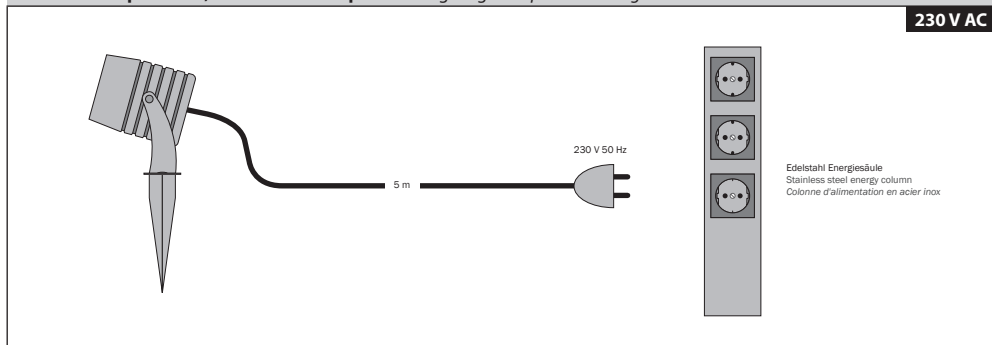

eco230 LED-Spot 230 V, 6 W ► Anschlussplan • wiring diagram • plan de câblage