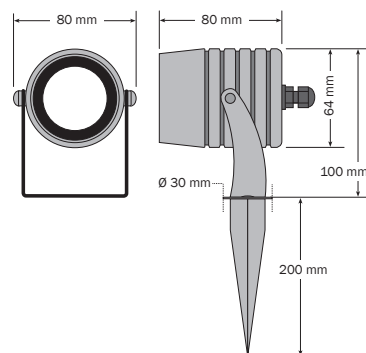

eco230 LED-Spot Komplettsset 230 V, 6 W

eco230 LED spot complete set 230 V, 6 W
eco230 set complet avec le spot LED 230 V, 6 W

- stilvoller, sehr kompakter Hochvolt LED Strahler mit 6 W Leistung; 490 lm Lichtstrom
- zur effektvollen Beleuchtung von Bäumen, Pflanzen und Architektur mit hohem CRI-Wert > 90
- steckerfertiges Komplettsset, mit LED Strahler, 5 m Zuleitung mit IP 44 Schukostecker, Kunststoff-Erdspieß und Montagebügel
- direkter Anschluss an 230 V AC, ohne internes oder externes Netzteil; dimmbar (z.B. mit Eltako Universaldimmer EUD61NPN-UC)
- hervorragendes Thermomanagement für hohe Lebensdauer der LED; Temperaturbereich - 25°C bis + 50°C
- Diese Leuchten enthalten eine Lichtquelle der Energieeffizienzklasse F.

- stylish and very compact high-voltage LED spot with 6 W output power; up to 490 lm
- for effective lighting of trees, plants and architectural structures with a high CRI value > 90
- full set, with LED spotlight, 5 m cable with IP 44 shockproof plug, plastic peg and assembly bracket
- direct 230 V AC connection, without external power supply, dimmable (e.g. with Eltako universal dimmer EUD61NPN-UC)
- excellent thermal management for a very long LED life; operable temperature range - 25°C up to + 50°C
- These lights contain a light source with energy efficiency class F.